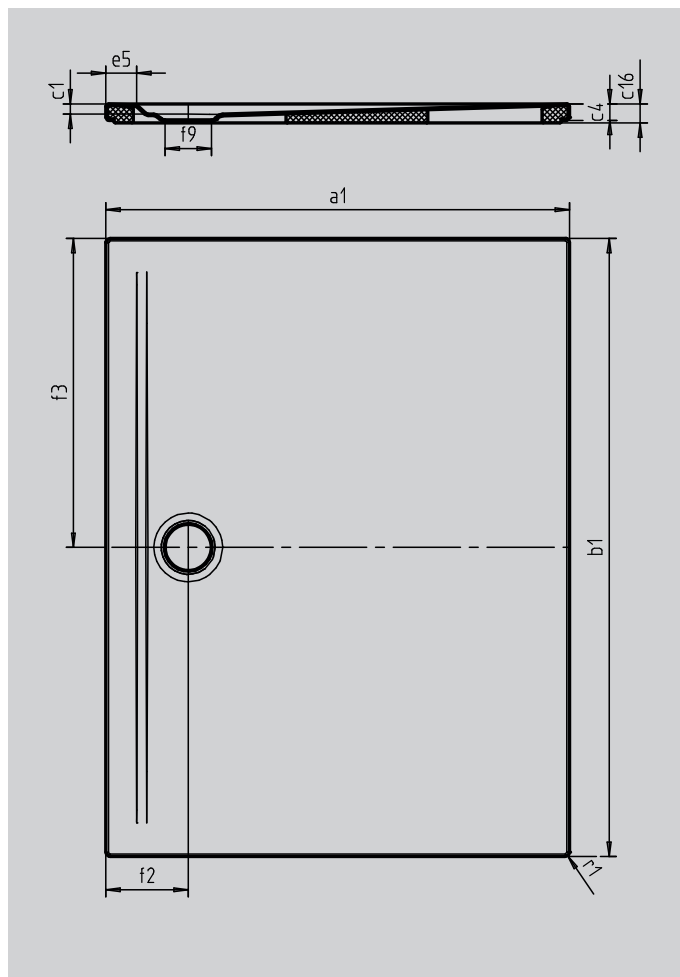

SUPERPLAN ZERO

- von drei Seiten schwellenlos begehbar
- besonders wandnaher Ablauf und gleichmäßiges Gefälle für eine durchgehend ebene Standfläche
- großzügige Gestaltung, nahtlose Übergänge für kleine und große Bäder
- klare Kanten und spitze Eckradien für minimale Fugen und eine einheitliche Optik
- geringe Aufbauhöhe für leichten, bodenebenen Einbau – auch bei Großformaten

Abbildung ähnlich

SECURE⁺

Modell		1556-5
Äußere Länge	a ₁	1000 mm
Äußere Breite	b ₁	1200 mm
Tiefe Innen	c ₁	20 mm
Randhöhe	c ₄	32 mm
Höhe mit Wannenträger extraflach	c ₁₆	37 mm
Randbreite	e ₅	60 mm
Durchmesser Ablaufloch	f ₉	Ø 90 mm
Äußerer Radius	r ₁	8 mm
Nettogewicht		31 kg
SECURE PLUS		Vollflächig