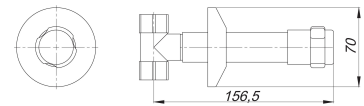

### Beschreibung:

Geräteventil zu 405, verchromt, 150 mm  
mit eingebautem Rückflussverhinderer

Material:

Messing, verchromt