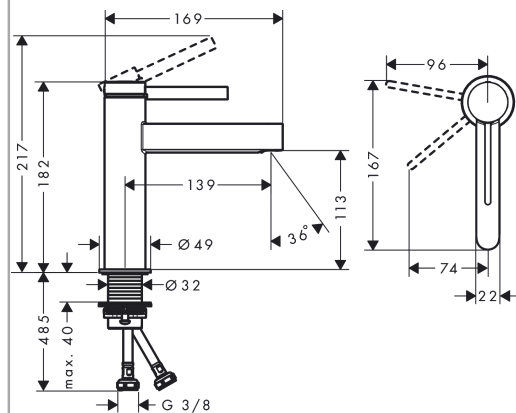

Finoris

Einhebel-Waschtischmischer 110 CoolStart mit Push-Open Ablaufgarnitur

Oberfläche: **Brushed Bronze** Artikelnummer: **76024140**

Beschreibung

Merkmale

- besteht aus: Einhebel-Waschtischmischer, Ablaufgarnitur
- ComfortZone: 110
- Ausladung: 139 mm
- Auslaufhöhe: 113 mm
- Griffvariante: Hebelgriff
- Strahlart: Laminarstrahl
- maximale Durchflussmenge bei 3 bar: 5 l/min
- Keramikmischsystem
- Temperaturbegrenzung einstellbar
- für Durchlauferhitzer geeignet
- Push-Open Ablaufgarnitur G 1¼
- Material Ablaufgarnitur: Metall
- Anschlussart: G ¾ Anschlussschläuche
- Anschlussgröße: DN15
- Kaltwasser in Griff-Grundstellung
- EU-Taxonomie: max. 6 l/min - wesentlicher Beitrag (SC) möglich
- DVGW_NW-6506DM0735
- PA-IX 38082/IO

Technologie

Designpreise

reddot winner 2021

Zertifikate / Nachhaltigkeit

Produktabbildung

Maßzeichnung

Finoris

Einhebel-Waschtismischer 110 CoolStart mit Push-Open Ablaufgarnitur

Oberfläche: **Brushed Bronze** Artikelnummer: **76024140**

Durchflussdiagramm