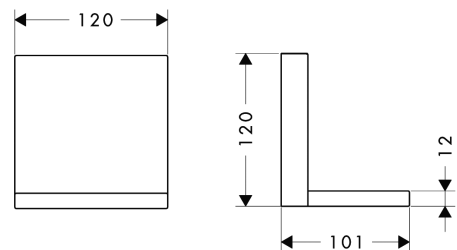

##### Merkmale

- bei Nutzung der Ablage zwischen wasserführenden Teilen (#10755000, 10751000, # 10942000, # 10972000, # 10651000, # 28491000) in direktem Verbund (10 mm Abstand) wird die Nutzung des Grundkörpers # 40877180 empfohlen
- für Montage mit oder ohne Grundkörper # 40 877 180 geeignet
- für horizontale und vertikale Installation des Grundkörpers geeignet
- Material Rahmen: Metall
- Material Ablage: Metall
- mit Befestigungsmaterial
- verdeckte Befestigung
- Bohrabstand: 72 mm
- Durchmesser Bohrloch: 6 mm

#### Maßzeichnung

**AXOR ShowerSolutions**

**Ablage 120/120**

Oberfläche: **Stainless Steel Optic**

Artikelnummer: **40872800**

**Einbaubeispiel**