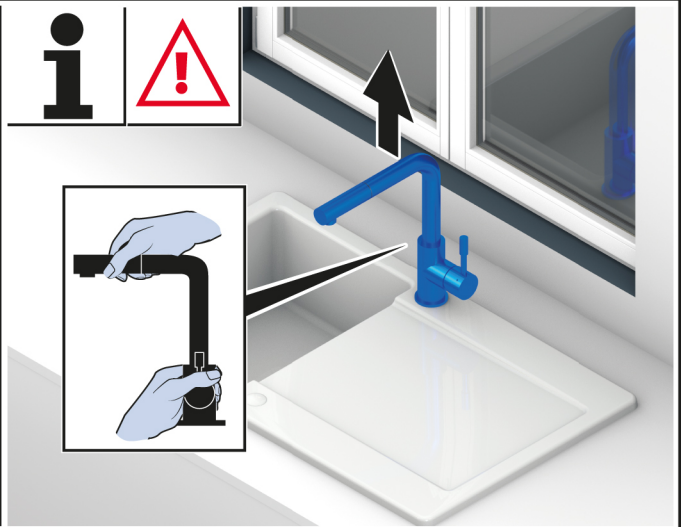

Kitchen Shower Taps Window

General
Instruction

Villeroy & Boch

- | | | | |
|---------------------------------------|---------------------------------|---------------------------------|----------------------------------|
| DE Montageanleitung | AR دليل التركيب | HU Szerelési útmutató | PT Instruções de montagem |
| EN Installation instructions | BG Ръководство за монтаж | ID Petunjuk pemasangan | RO Manual de montaj |
| ES Instrucciones de montaje | CS Návod k montáži | JA 取付説明書 | SK Návod na montáž |
| FR Instructions de montage | DA Monteringsvejledning | KO 설치 가이드 | SL Navodila za montažo |
| IT Istruzioni per il montaggio | ET Paigaldusjuhend | LT Montavimo instrukcija | SV Monteringsanvisning |
| NL Montagehandleiding | EL Οδηγίες τοποθέτησης | LV Montāžas instrukcija | TH คู่มือการติดตั้ง |
| RU Инструкция по монтажу | FI Asennusohje | NO Monteringsanvisning | TR Montaj kılavuzu |
| ZH 安装说明 | HR Uputa za montažu | PL Instrukcja montażu | UK Інструкція з монтажу |

i

	mm	in
DN 6	R > 25	R > 0 ⁶³ / ₆₄
DN 8	R > 30	R > 1 ³ / ₁₆
DN 10	R > 35	R > 1 ³ / ₈

i

VILLEROY & BOCH

GERMANY

*Villeroy & Boch AG
Bathroom and Wellness Division
Headquarters
66693 Mettlach
Germany*

Tel: +49 (0) 68 64 / 81 0