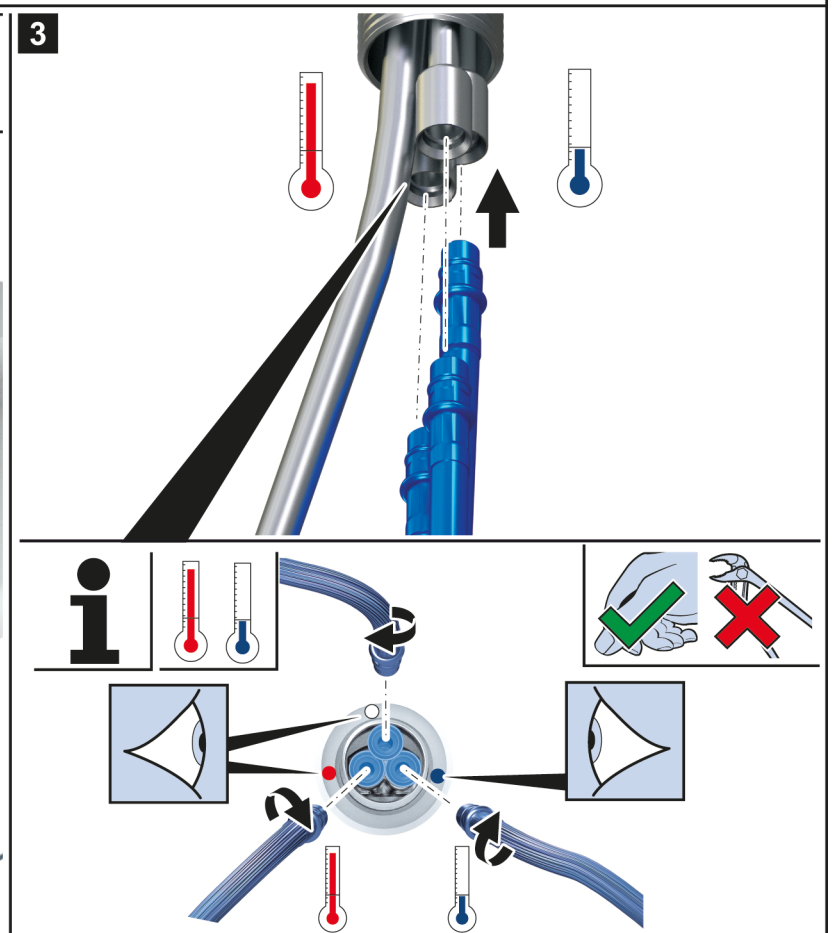

Kitchen Shower Taps Window

General
Instruction

Villeroy & Boch

- | | | | |
|---------------------------------------|---------------------------------|---------------------------------|----------------------------------|
| DE Montageanleitung | AR دليل التركيب | HU Szerelési útmutató | PT Instruções de montagem |
| EN Installation instructions | BG Ръководство за монтаж | ID Petunjuk pemasangan | RO Manual de montaj |
| ES Instrucciones de montaje | CS Návod k montáži | JA 取付説明書 | SK Návod na montáž |
| FR Instructions de montage | DA Monteringsvejledning | KO 설치 가이드 | SL Navodila za montažo |
| IT Istruzioni per il montaggio | ET Paigaldusjuhend | LT Montavimo instrukcija | SV Monteringsanvisning |
| NL Montagehandleiding | EL Οδηγίες τοποθέτησης | LV Montāžas instrukcija | TH คู่มือการติดตั้ง |
| RU Инструкция по монтажу | FI Asennusohje | NO Monteringsanvisning | TR Montaj kılavuzu |
| ZH 安装说明 | HR Uputa za montažu | PL Instrukcja montażu | UK Інструкція з монтажу |

i

	mm	in
DN 6	R > 25	R > 0 ⁶³ / ₆₄
DN 8	R > 30	R > 1 ³ / ₁₆
DN 10	R > 35	R > 1 ³ / ₈

i

VILLEROY & BOCH

GERMANY

*Villeroy & Boch AG
Bathroom and Wellness Division
Headquarters
66693 Mettlach
Germany*

Tel: +49 (0) 68 64 / 81 0