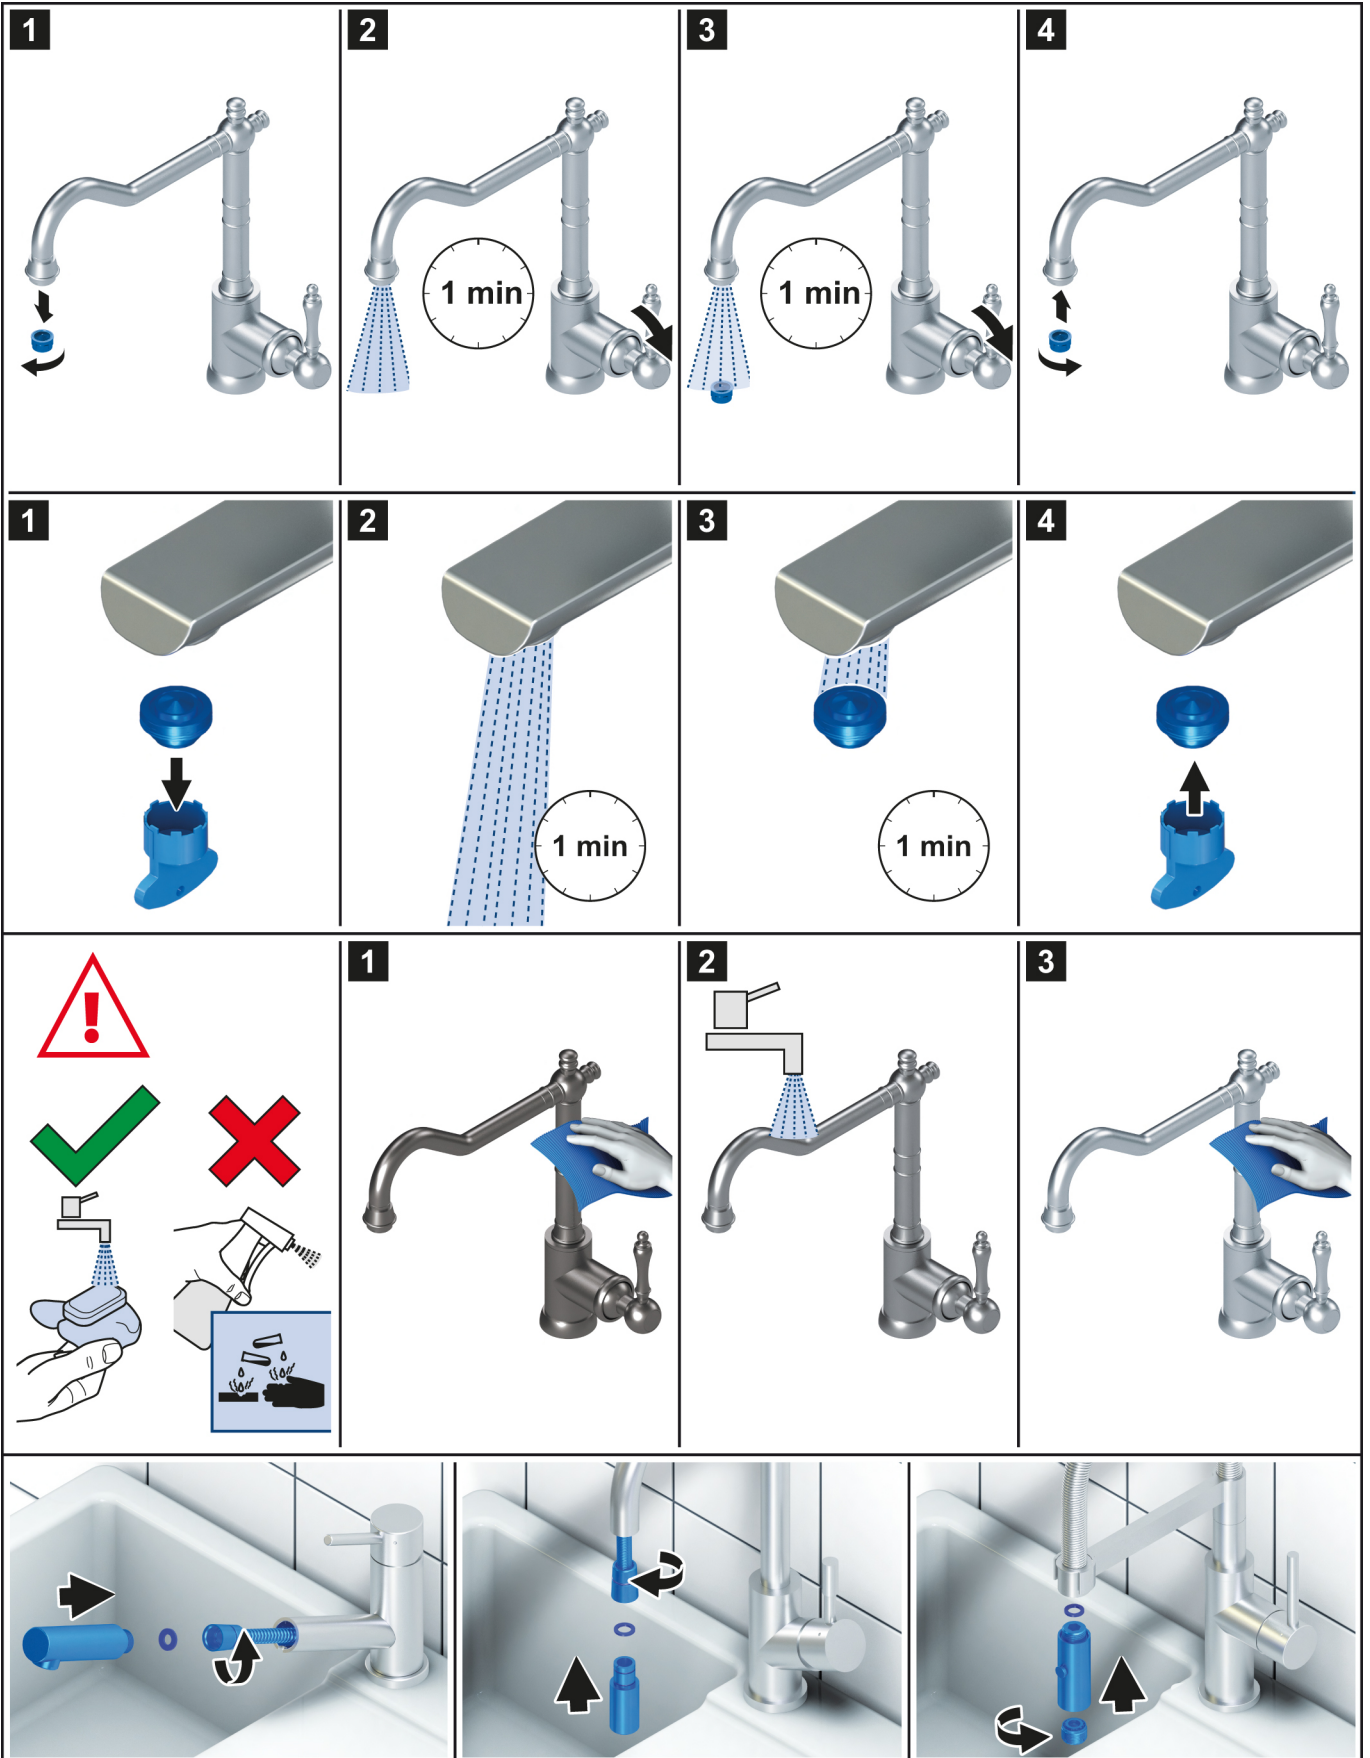

Kitchen Shower Taps Window

General
Instruction

Villeroy & Boch

- | | | | |
|---------------------------------------|---------------------------------|---------------------------------|----------------------------------|
| DE Montageanleitung | AR دليل التركيب | HU Szerelési útmutató | PT Instruções de montagem |
| EN Installation instructions | BG Ръководство за монтаж | ID Petunjuk pemasangan | RO Manual de montaj |
| ES Instrucciones de montaje | CS Návod k montáži | JA 取付説明書 | SK Návod na montáž |
| FR Instructions de montage | DA Monteringsvejledning | KO 설치 가이드 | SL Navodila za montažo |
| IT Istruzioni per il montaggio | ET Paigaldusjuhend | LT Montavimo instrukcija | SV Monteringsanvisning |
| NL Montagehandleiding | EL Οδηγίες τοποθέτησης | LV Montāžas instrukcija | TH คู่มือการติดตั้ง |
| RU Инструкция по монтажу | FI Asennusohje | NO Monteringsanvisning | TR Montaj kılavuzu |
| ZH 安装说明 | HR Uputa za montažu | PL Instrukcja montażu | UK Інструкція з монтажу |

i

	mm	in
DN 6	R > 25	R > 0 ⁶³ / ₆₄
DN 8	R > 30	R > 1 ³ / ₁₆
DN 10	R > 35	R > 1 ³ / ₈

i

VILLEROY & BOCH

GERMANY

*Villeroy & Boch AG
Bathroom and Wellness Division
Headquarters
66693 Mettlach
Germany*

Tel: +49 (0) 68 64 / 81 0