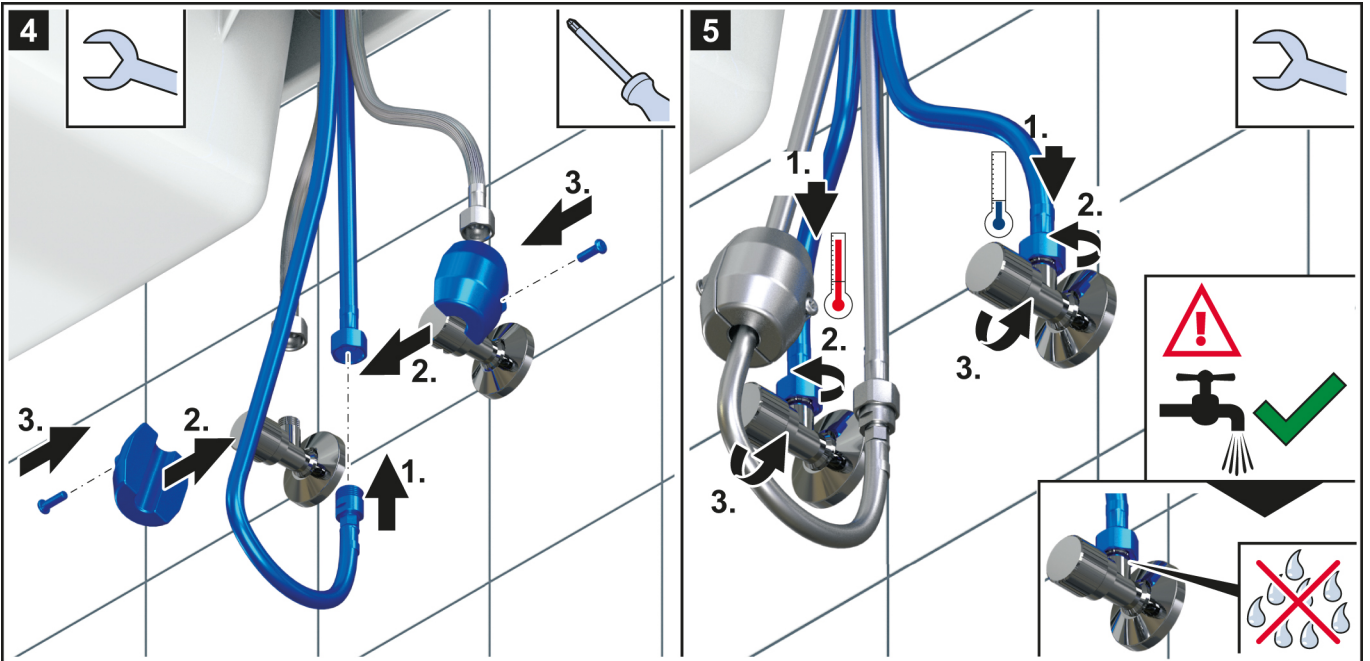

Kitchen Shower Taps Window

General
Instruction

Villeroy & Boch

- | | | | |
|---------------------------------------|---------------------------------|---------------------------------|----------------------------------|
| DE Montageanleitung | AR دليل التركيب | HU Szerelési útmutató | PT Instruções de montagem |
| EN Installation instructions | BG Ръководство за монтаж | ID Petunjuk pemasangan | RO Manual de montaj |
| ES Instrucciones de montaje | CS Návod k montáži | JA 取付説明書 | SK Návod na montáž |
| FR Instructions de montage | DA Monteringsvejledning | KO 설치 가이드 | SL Navodila za montažo |
| IT Istruzioni per il montaggio | ET Paigaldusjuhend | LT Montavimo instrukcija | SV Monteringsanvisning |
| NL Montagehandleiding | EL Οδηγίες τοποθέτησης | LV Montāžas instrukcija | TH คู่มือการติดตั้ง |
| RU Инструкция по монтажу | FI Asennusohje | NO Monteringsanvisning | TR Montaj kılavuzu |
| ZH 安装说明 | HR Uputa za montažu | PL Instrukcja montażu | UK Інструкція з монтажу |

i

	mm	in
DN 6	R > 25	R > 0 ⁶³ / ₆₄
DN 8	R > 30	R > 1 ³ / ₁₆
DN 10	R > 35	R > 1 ³ / ₈

i

VILLEROY & BOCH

GERMANY

*Villeroy & Boch AG
Bathroom and Wellness Division
Headquarters
66693 Mettlach
Germany*

Tel: +49 (0) 68 64 / 81 0