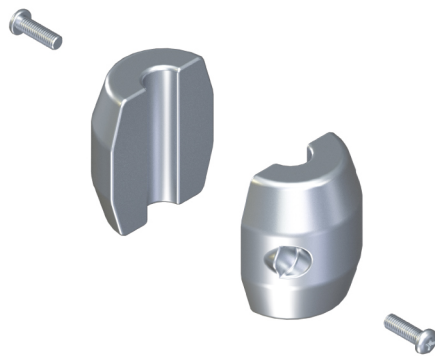

Kitchen Shower Taps Window

General
Instruction

Villeroy & Boch

- | | | | |
|---------------------------------------|---------------------------------|---------------------------------|----------------------------------|
| DE Montageanleitung | AR دليل التركيب | HU Szerelési útmutató | PT Instruções de montagem |
| EN Installation instructions | BG Ръководство за монтаж | ID Petunjuk pemasangan | RO Manual de montaj |
| ES Instrucciones de montaje | CS Návod k montáži | JA 取付説明書 | SK Návod na montáž |
| FR Instructions de montage | DA Monteringsvejledning | KO 설치 가이드 | SL Navodila za montažo |
| IT Istruzioni per il montaggio | ET Paigaldusjuhend | LT Montavimo instrukcija | SV Monteringsanvisning |
| NL Montagehandleiding | EL Οδηγίες τοποθέτησης | LV Montāžas instrukcija | TH คู่มือการติดตั้ง |
| RU Инструкция по монтажу | FI Asennusohje | NO Monteringsanvisning | TR Montaj kılavuzu |
| ZH 安装说明 | HR Uputa za montažu | PL Instrukcja montażu | UK Інструкція з монтажу |

i

	mm	in
DN 6	R > 25	R > 0 ⁶³ / ₆₄
DN 8	R > 30	R > 1 ³ / ₁₆
DN 10	R > 35	R > 1 ³ / ₈

i

VILLEROY & BOCH

GERMANY

*Villeroy & Boch AG
Bathroom and Wellness Division
Headquarters
66693 Mettlach
Germany*

Tel: +49 (0) 68 64 / 81 0