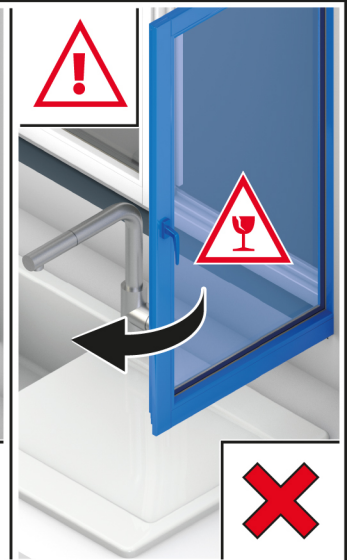

Kitchen Shower Taps Window

General
Instruction

Villeroy & Boch

- | | | | |
|---------------------------------------|---------------------------------|---------------------------------|----------------------------------|
| DE Montageanleitung | AR دليل التركيب | HU Szerelési útmutató | PT Instruções de montagem |
| EN Installation instructions | BG Ръководство за монтаж | ID Petunjuk pemasangan | RO Manual de montaj |
| ES Instrucciones de montaje | CS Návod k montáži | JA 取付説明書 | SK Návod na montáž |
| FR Instructions de montage | DA Monteringsvejledning | KO 설치 가이드 | SL Navodila za montažo |
| IT Istruzioni per il montaggio | ET Paigaldusjuhend | LT Montavimo instrukcija | SV Monteringsanvisning |
| NL Montagehandleiding | EL Οδηγίες τοποθέτησης | LV Montāžas instrukcija | TH คู่มือการติดตั้ง |
| RU Инструкция по монтажу | FI Asennusohje | NO Monteringsanvisning | TR Montaj kılavuzu |
| ZH 安装说明 | HR Uputa za montažu | PL Instrukcja montażu | UK Інструкція з монтажу |

i

	mm	in
DN 6	R > 25	R > 0 ⁶³ / ₆₄
DN 8	R > 30	R > 1 ³ / ₁₆
DN 10	R > 35	R > 1 ³ / ₈

i

VILLEROY & BOCH

GERMANY

*Villeroy & Boch AG
Bathroom and Wellness Division
Headquarters
66693 Mettlach
Germany*

Tel: +49 (0) 68 64 / 81 0