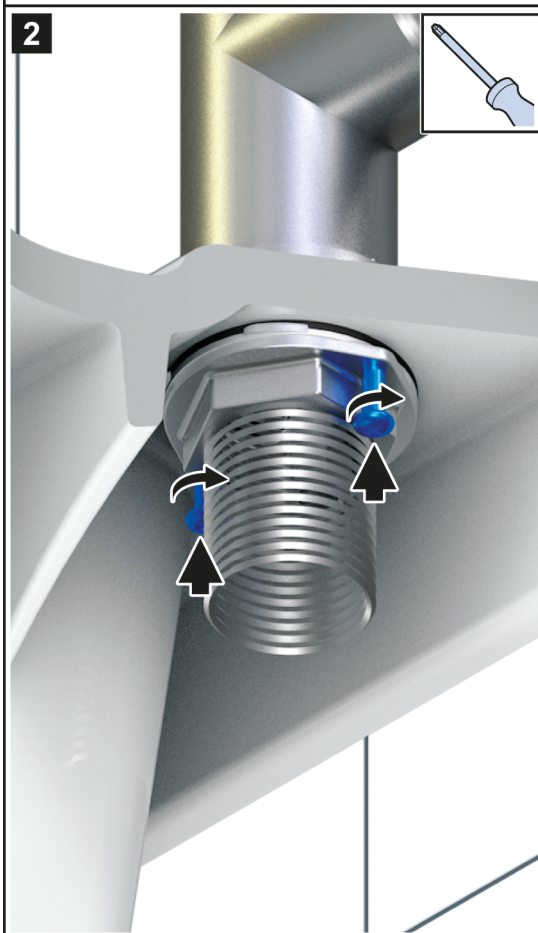

Kitchen Shower Taps Window

General
Instruction

Villeroy & Boch

- | | | | |
|---------------------------------------|---------------------------------|---------------------------------|----------------------------------|
| DE Montageanleitung | AR دليل التركيب | HU Szerelési útmutató | PT Instruções de montagem |
| EN Installation instructions | BG Ръководство за монтаж | ID Petunjuk pemasangan | RO Manual de montaj |
| ES Instrucciones de montaje | CS Návod k montáži | JA 取付説明書 | SK Návod na montáž |
| FR Instructions de montage | DA Monteringsvejledning | KO 설치 가이드 | SL Navodila za montažo |
| IT Istruzioni per il montaggio | ET Paigaldusjuhend | LT Montavimo instrukcija | SV Monteringsanvisning |
| NL Montagehandleiding | EL Οδηγίες τοποθέτησης | LV Montāžas instrukcija | TH คู่มือการติดตั้ง |
| RU Инструкция по монтажу | FI Asennusohje | NO Monteringsanvisning | TR Montaj kılavuzu |
| ZH 安装说明 | HR Uputa za montažu | PL Instrukcja montażu | UK Інструкція з монтажу |

i

	mm	in
DN 6	R > 25	R > 0 ⁶³ / ₆₄
DN 8	R > 30	R > 1 ³ / ₁₆
DN 10	R > 35	R > 1 ³ / ₈

i

VILLEROY & BOCH

GERMANY

*Villeroy & Boch AG
Bathroom and Wellness Division
Headquarters
66693 Mettlach
Germany*

Tel: +49 (0) 68 64 / 81 0