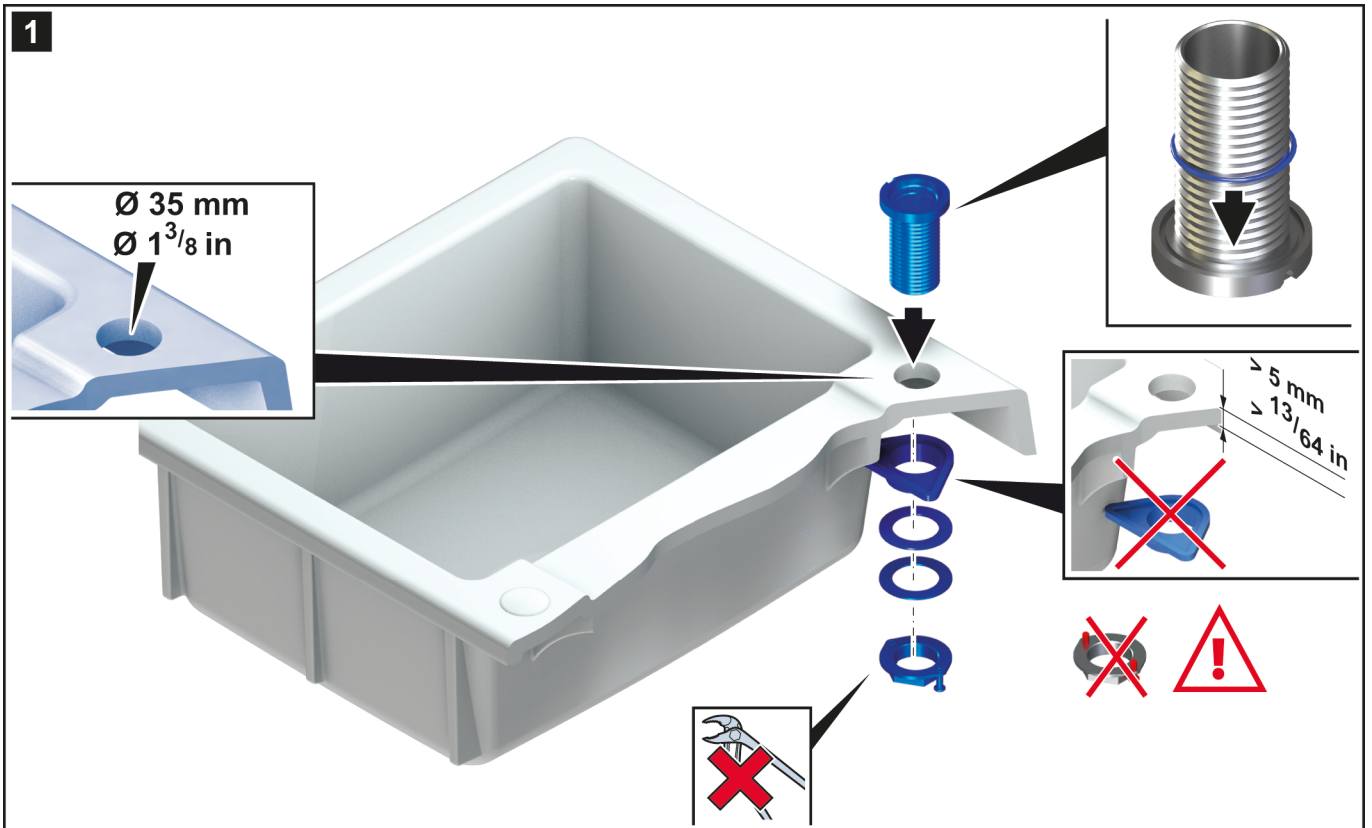

Kitchen Shower Taps Window

General
Instruction

Villeroy & Boch

- | | | | |
|---------------------------------------|---------------------------------|---------------------------------|----------------------------------|
| DE Montageanleitung | AR دليل التركيب | HU Szerelési útmutató | PT Instruções de montagem |
| EN Installation instructions | BG Ръководство за монтаж | ID Petunjuk pemasangan | RO Manual de montaj |
| ES Instrucciones de montaje | CS Návod k montáži | JA 取付説明書 | SK Návod na montáž |
| FR Instructions de montage | DA Monteringsvejledning | KO 설치 가이드 | SL Navodila za montažo |
| IT Istruzioni per il montaggio | ET Paigaldusjuhend | LT Montavimo instrukcija | SV Monteringsanvisning |
| NL Montagehandleiding | EL Οδηγίες τοποθέτησης | LV Montāžas instrukcija | TH คู่มือการติดตั้ง |
| RU Инструкция по монтажу | FI Asennusohje | NO Monteringsanvisning | TR Montaj kılavuzu |
| ZH 安装说明 | HR Uputa za montažu | PL Instrukcja montażu | UK Інструкція з монтажу |

i

	mm	in
DN 6	R > 25	R > 0 ⁶³ / ₆₄
DN 8	R > 30	R > 1 ³ / ₁₆
DN 10	R > 35	R > 1 ³ / ₈

i

VILLEROY & BOCH

GERMANY

*Villeroy & Boch AG
Bathroom and Wellness Division
Headquarters
66693 Mettlach
Germany*

Tel: +49 (0) 68 64 / 81 0