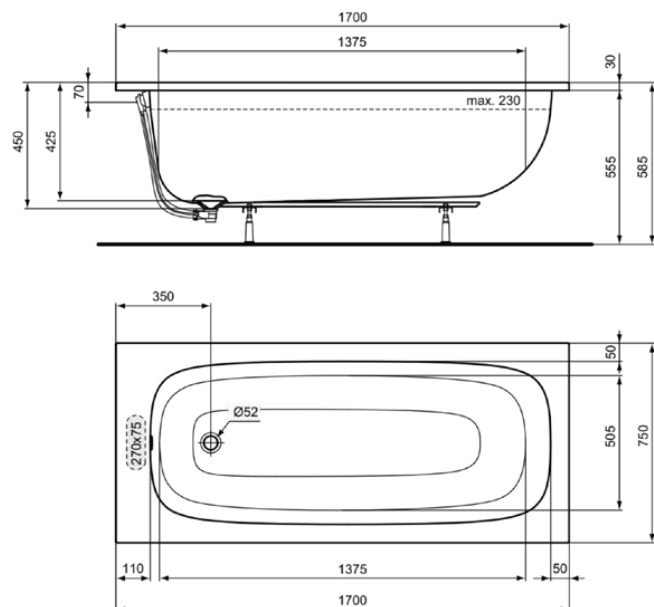

## T476001

Ideal Standard i.life | Körperform-Badewanne 1700x750x450 mm in weiß glänzend, ohne Hahnloch, mit Überlauf, ohne Ablaufgarnitur | Reinigungsmittelbeständig, Lichtbeständig

### Allgemeine Informationen

Produktart	Körperform-Badewanne
Marke	Ideal Standard
Kollektion	Ideal Standard i.life
Designer	Palomba Serafini Associati
Farbcode	01
Farbbeschreibung	Weiß Glänzend
Oberflächenveredelung	glänzend
Maximale Höhe (mm)	450
Maximale Breite (mm)	1700
Ausladung (mm)	750
EAN Code	8014140488361
Nettogewicht (kg)	21.00