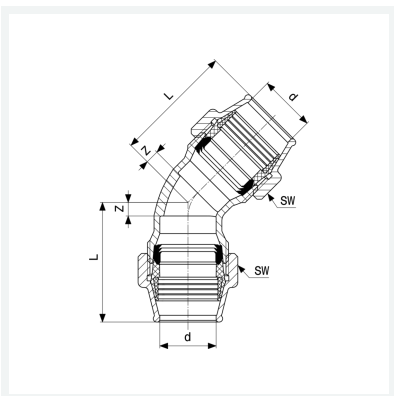

Maxiplex-Bogen 45°
- Verschraubungen

Ausstattung

Mehrkant

Modell 9026

Artikel 712 785

Eigenschaften

Rohraußendurchmesser	d	50
Z-Maß	Z	12 mm
Länge	L	88 mm
Schlüsselweite	SW	77 mm
Gewicht	1371 g	
Volumen	248,64 cm ³	
Werkstoff	Rotguss	