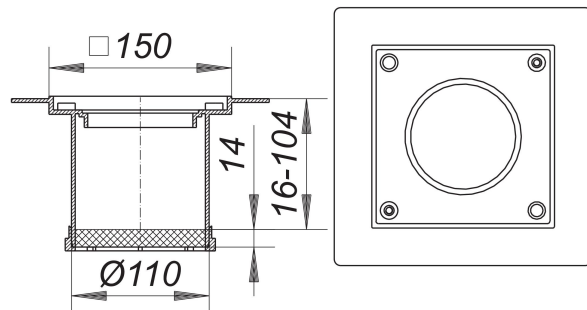

Aufsatzrahmen PVC-KEN 10, 150 x 150 mm

Artikelnummer: 495310

GTIN: 4001636495310

Rabattgruppe: 3

Beschreibung:

Aufsatzrahmen PVC-KEN 10, 150 x 150 mm

passend zu Ablaufgehäusen 40, 42 und 46 sowie den Balkonablaufgehäusen 83 und 84,

mit Flansch für Kunststoffbodenbeläge, Rahmen PVC, 150 x 150 mm, mit Gewindeeinsätzen, Verlängerung PVC, verlängerbar mit HT-Rohr DN 100

Es muss gegen Rückstau abgedichtet werden.

Passende Roste ab Seiten XXX.