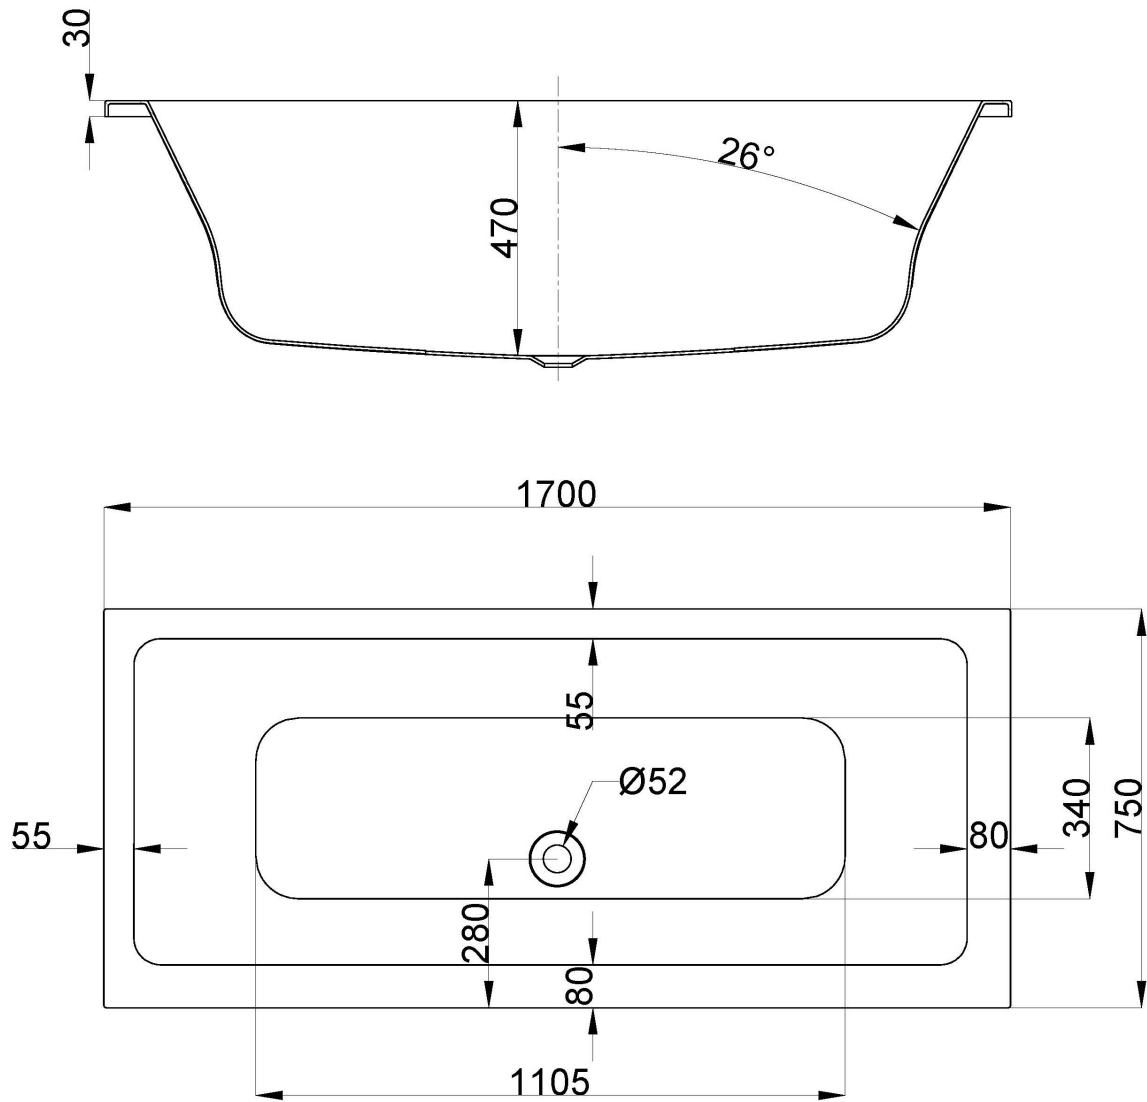

FORMAT
PRO

FORMAT Pro Duowanne 1700 x 750

Art.-Nr.1216

Alle Maßangaben in mm. Technische Änderungen vorbehalten

Artikelbeschreibung:

Platz, Genuss und Selbstentfaltung. Komfort, der überzeugt. Komfortable Innenräume, angenehme Wannentiefen, ergonomische Rückenschrägen und ein Mittelablauf machen das gemeinsame Bad zum wahren Vergnügen. Entspannung genießen Sie dagegen durch die ergonomischen Rückenschrägen und die große Bodenlänge.