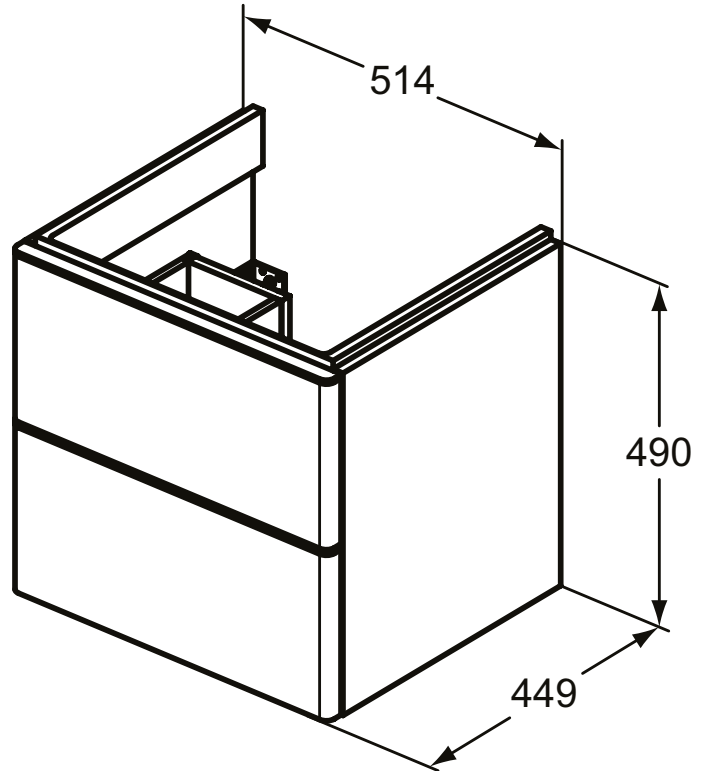

Ideal Standard

Möbel

Adapto

Artikel-Nr.: T4294Y2

Waschtischunterschrank 510x490mm

Adapto Waschtischunterschrank 510x490mm, mit 2 Push-Open Auszügen

Farbe: Y2 - Anthrazit matt

Eigenschaften: .Push-Open Möbel
.FSC Zerifiziert

Mehr Produktdetails:

Montage:	Wandhängend
Gewicht (kg):	26,00
Material:	Holz
Höhe (mm):	490
Breite (mm):	510
Tiefe/Ausladung (mm):	450
Form:	Rechteckig

Ideal Standard GmbH - Deutschland

Euskirchener Straße 80, 53121 Bonn, Deutschland - Tel: +49 (0)228 521 0