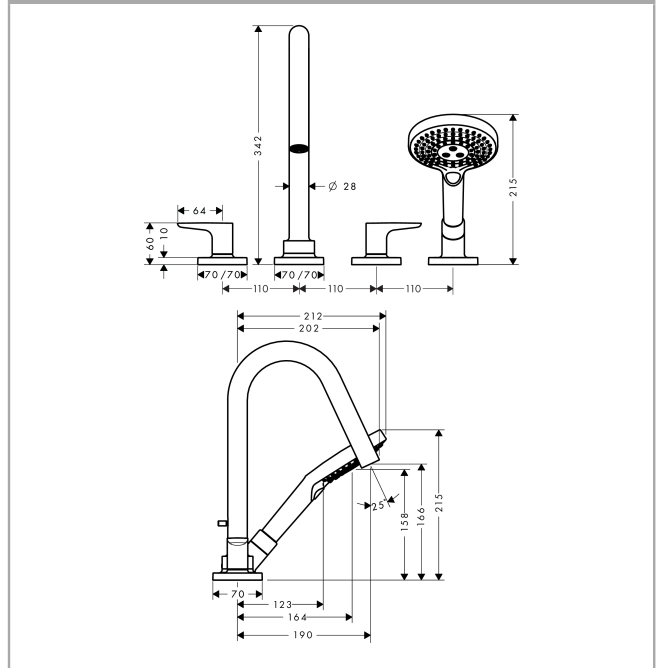

AXOR Citterio M

4-Loch Fliesenrandarmatur mit Hebelgriffen und Rosetten

Oberfläche: **Brushed Black Chrome** Artikelnummer: **34454340**

Merkmale

- besteht aus: 4-Loch Fliesenrandarmatur, Handbrause, Brausehalter
- 2 Verbraucher
- Ausladung: 190 mm
- Strahlart Armatur: Normalstrahl
- Strahlart Handbrause: Rain, RainAir, WhirlAir
- Maximale Ausziehlänge Handbrause: 1,10 m
- maximale Durchflussmenge bei 3 bar: 18 l/min
- Durchfluss für Wanneneinlauf bei 3 bar: 20 l/min
- Durchfluss für Handbrause bei 3 bar: 18 l/min
- Keramikventile heiß/kalt 90°
- Umsteller mit automatischer Rückstellung
- Rückflussverhinderer
- Anschlussgröße: DN15
- Anschlussart: Grundkörper
- Fliesenrandmontage
- min. Betriebsdruck: 1 bar
- max. Betriebsdruck: 10 bar
- PA-IX 8727/ICB

Technologie

AXOR Citterio M

4-Loch Fliesenrandarmatur mit Hebelgriffen und Rosetten

Oberfläche: **Brushed Black Chrome** Artikelnummer: **34454340**

Produktabbildung

Maßzeichnung

Durchflussdiagramm