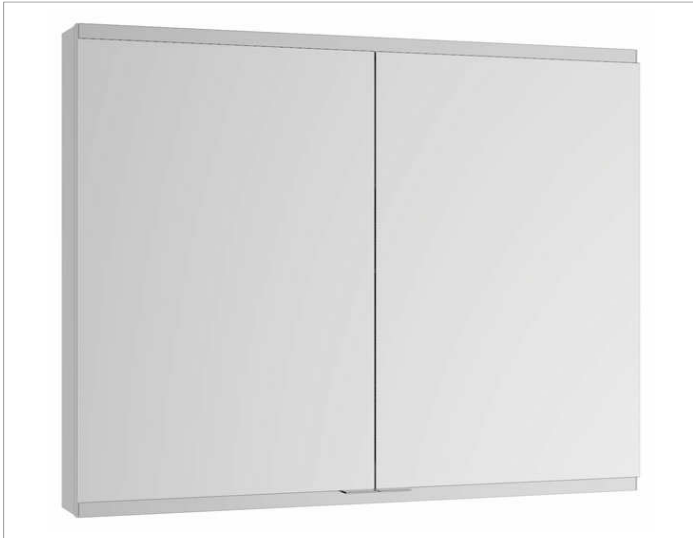

Royal Modular 2.0
800200110000000 Spiegelschrank

PRODUKT

ZEICHNUNG

OBERFLÄCHE

silber-eloxiert

ABMESSUNG

1100 x 700 x 120 mm