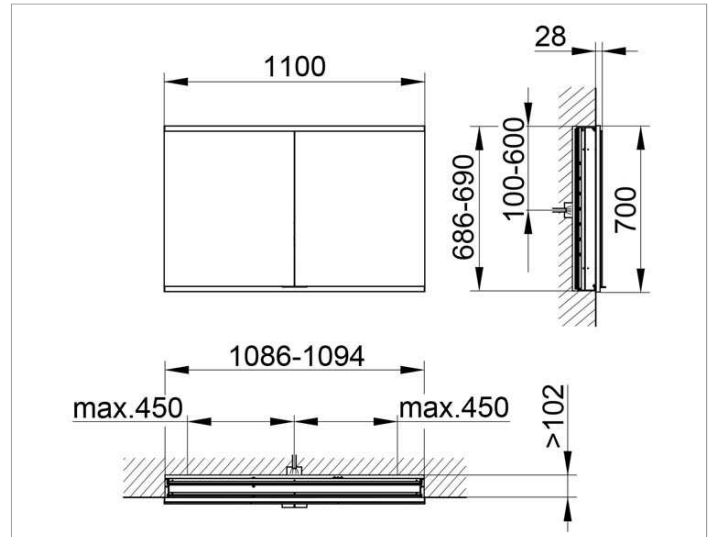

Royal Modular 2.0
800200110000000 Spiegelschrank

PRODUKT

ZEICHNUNG

OBERFLÄCHE

silber-eloxiert

ABMESSUNG

1100 x 700 x 120 mm