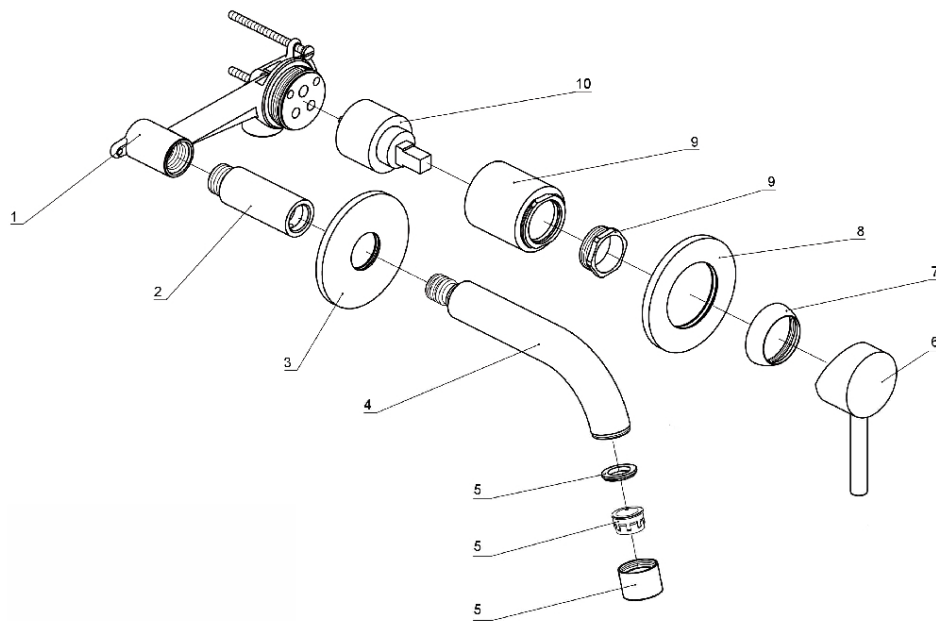

100 1816 Waschtisch-Wand-Einhebelmischer

komplett inkl. Messing-Unterputzkörper 1/2" ohne Steinbox, mit Keramikkartusche, Ausladung 195 mm, chrom

PRODUKTBILD

100 1816 Waschtisch-Wand-Einhebelmischer

komplett inkl. Messing-Unterputzkörper 1/2" ohne Steinbox, mit Keramikkartusche, Ausladung 195 mm, chrom

TECHNISCHE ZEICHNUNG

100 1816 Waschtisch-Wand-Einhebelmischer

komplett inkl. Messing-Unterputzkörper 1/2" ohne Steinbox, mit Keramikkartusche, Ausladung 195 mm, chrom

EXPLOSIONSZEICHNUNG

1	099 1118	UP Körper	100 1816
2	099 9707	Anschlussstück für Wandausläufe, 1/2" mit 60mm	
3	099 9869	Schub-Rosette Ø 80mm für Wandauslauf	
4	099 9705	Auslauf 140mm incl. Luftsprudler	
5	099 9124	Luftsprudler mit Hülse (M24 x 1 IG)	17.11.2016
6	099 9911	Griff Serie 100	 <p>STEINBERG Best faucets and accessories</p>
7	099 8013	Kugelkappe, Chrom (40mm)	
8	099 9873	Schub-Rosette Ø 80mm für Einhebelmischer	
9	099 8021	Chromhülse für Kartusche	
10	099 9020 1	Kartusche Ø 40mm "Kerox"	