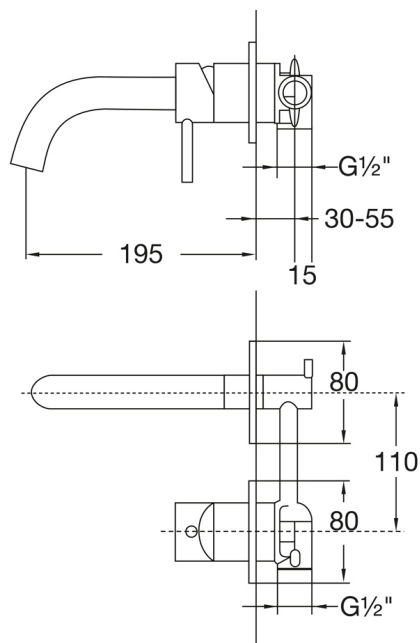

100 1816 Waschtisch-Wand-Einhebelmischer

komplett inkl. Messing-Unterputzkörper 1/2" ohne Steinbox, mit Keramikkartusche, Ausladung 195 mm, chrom

PRODUKTBILD

100 1816 Waschtisch-Wand-Einhebelmischer

komplett inkl. Messing-Unterputzkörper 1/2" ohne Steinbox, mit Keramikkartusche, Ausladung 195 mm, chrom

TECHNISCHE ZEICHNUNG

100 1816 Waschtisch-Wand-Einhebelmischer

komplett inkl. Messing-Unterputzkörper 1/2" ohne Steinbox, mit Keramikkartusche, Ausladung 195 mm, chrom

EXPLOSIONSZEICHNUNG

1	099 1118	UP Körper	100 1816
2	099 9707	Anschlussstück für Wandausläufe, 1/2" mit 60mm	
3	099 9869	Schub-Rosette Ø 80mm für Wandauslauf	
4	099 9705	Auslauf 140mm incl. Luftsprudler	
5	099 9124	Luftsprudler mit Hülse (M24 x 1 IG)	17.11.2016
6	099 9911	Griff Serie 100	 <p>STEINBERG Best faucets and accessories</p>
7	099 8013	Kugelkappe, Chrom (40mm)	
8	099 9873	Schub-Rosette Ø 80mm für Einhebelmischer	
9	099 8021	Chromhülse für Kartusche	
10	099 9020 1	Kartusche Ø 40mm "Kerox"	