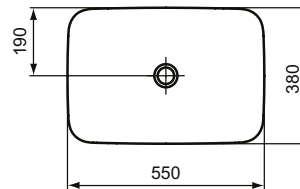

Ideal Standard

Becken

Ipalys

Artikel-Nr.: E2076V8

Schale 550mm

Ipalys Schale 550mm, ohne Hahnloch, ohne Überlauf

Farbe: V8 - Nerz

Technologie: Diamatec

Eigenschaften: .Diamatec

Mehr Produktdetails:

Type:	Aufsatzwaschtisch / Schale
Montage:	Aufgesetzt
Zulassungen:	DIN EN 14688 CL 00, DIN EN 31
Hahnlöcher:	0
Gewicht (kg):	7,50
Material:	Diamatec
Designer:	Robin Levien
Höhe (mm):	125
Breite (mm):	550
Tiefe/Ausladung (mm):	380
Form:	Rechteckig
Spülmenge (L):	13,68

Ideal Standard GmbH - Deutschland

Euskirchener Straße 80, 53121 Bonn, Deutschland - Tel: +49 (0)228 521 0

Email: idealstandard.de@idealstandard.com - Web: www.idealstandard.de