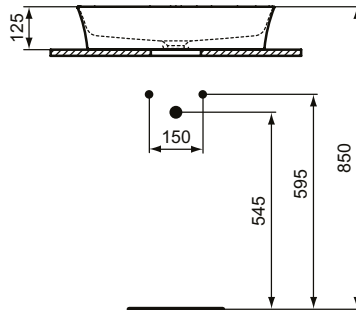

Ideal Standard

Becken

Ipalys

Artikel-Nr.: E2076V8

## Schale 550mm

Ipalys Schale 550mm, ohne Hahnloch, ohne Überlauf

Farbe: V8 - Nerz

Technologie: Diamatec

Eigenschaften: .Diamatec

### Mehr Produktdetails:

Type:	Aufsatzwaschtisch / Schale
Montage:	Aufgesetzt
Zulassungen:	DIN EN 14688 CL 00, DIN EN 31
Hahnlöcher:	0
Gewicht (kg):	7,50
Material:	Diamatec
Designer:	Robin Levien
Höhe (mm):	125
Breite (mm):	550
Tiefe/Ausladung (mm):	380
Form:	Rechteckig
Spülmenge (L):	13,68