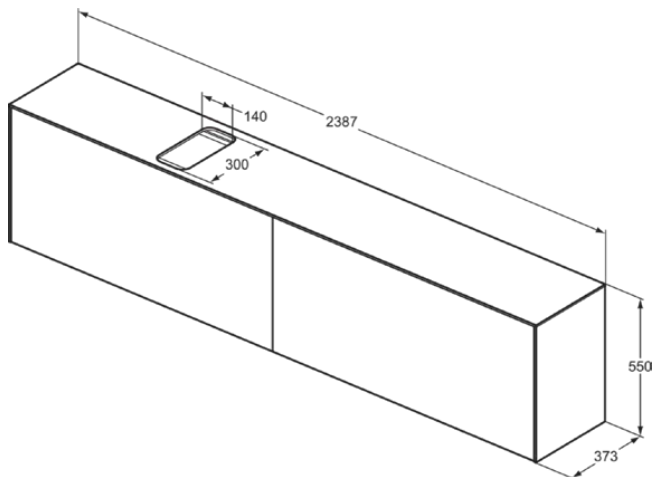

### Allgemeine Informationen

Produktart	Waschtisch-Unterschrank
Marke	Ideal Standard
Kollektion	CONCA
Designer	Palomba Serafini Associati
Farbcode	Y3
Farbbeschreibung	Sunset Matt Lackiert
Oberflächenveredelung	Matt
Maximale Höhe (mm)	550
Maximale Breite (mm)	2387
Ausladung (mm)	373
Befestigungsart	Befestigungsset
EAN Code	8014140465133
Nettogewicht (kg)	87.50