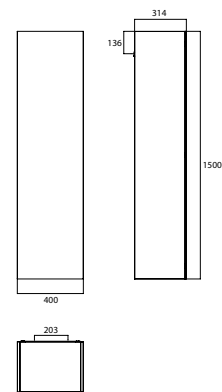

PRODUKTINFORMATION

Hochschrank, 1.500 mm, mit Glastür schwarz hochglanz/schwarz

Art.-Nr.9579 509 02

Korpus aus 16 mm MDF-Lackplatten, hochglanz bzw. matt schwarz oder weiß. Glastür (Verbundglas) mit Tip-on Beschlag. 4 Glasablagen. 1 LED-Innenraumleuchte mit Türkontaktschalter. Schrankaufhänger mit Aushängesicherung.