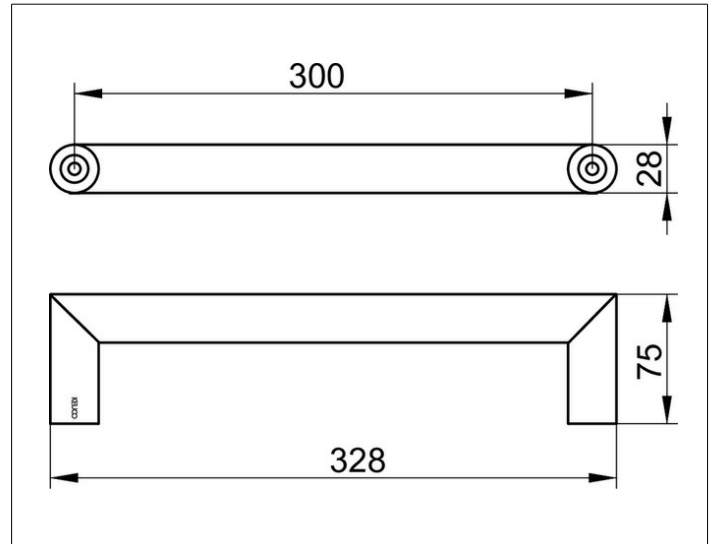

Collection REVA  
1280737000 Haltegriff

**PRODUKT**

**ZEICHNUNG**

**OBERFLÄCHE**

schwarz matt

**ABMESSUNG**

328 mm

**AUSSCHREIBUNGSTEXT**

KEUCO COLLECTION REVA - Haltegriff - 12807370000

Kraftvolle Akzente

Perfektion im Detail - Die Verbindung schaffende Kombination von Design und Funktion - Baumuster geprüft - Bis 115 kg belastbar

Breite /  $\varnothing$  : 328 mm - Höhe: 28 mm - Ausladung: 75 mm

Achsmaß : 300 mm

Material: Metall

Oberfläche: schwarz matt

Das Produkt wird angeschraubt - Verdeckte Anbringung - inklusive korrosionsfreiem Befestigungsmaterial

Artikelnummer: 12807370000