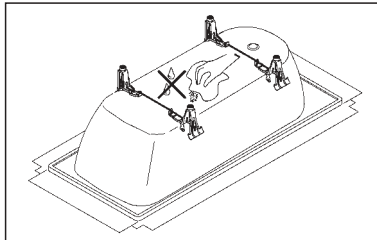

- D** **ANTIDRÖHNMATTEN-SET FÜR
BADEWANNEN BW-ADS UND DUSCHWANNEN DW-ADS**
- GB** **ANTI-DRONE MATTING FOR
BATHTUB AND SHOWER TRAYS**
- I** **ISOLAMENTO ACUSTICO
PER VASCHE DA BAGNO E PIATTI DOCCIA**

BW-ADS ART.-NR. 6876.7573.0000