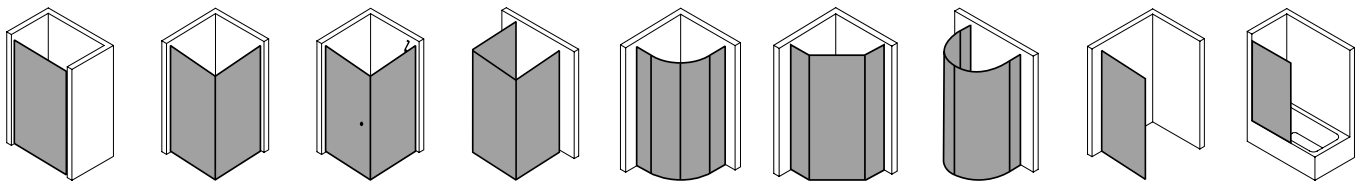

Produktleistungen

- Kermi Duschdesign PASA XP Pendeltür 1-flügelig mit Festfeld
- Zum Einbau in einer Nische.
- Teilgerahmte Tür mit einem Glasflügel, nach innen und außen öffnend, mit einem Festfeld.
- Optional mit PASA-Stabilisierung (innen) ZDSS VSS PX. Die verwendete Stabilisierung erhöht das Produkt um 32 mm.
- Verglasung mit 8 mm Einscheiben-Sicherheitsglas nach EN 12150-1, optional mit Pflegeleicht-Beschichtung CLEAN.
- Profile aus hochwertigem eloxiertem Aluminium, Beschläge und Griffe aus hochwertigem Metall.
- Verstellmöglichkeit im Wandprofil festfeldseitig 30 mm, verschlusseitig 5 mm.
- Türbeschläge mit Hebe-Senk-Mechanismus und innen bündig mit der Glasoberfläche.
- Durchgehende Magnetleisten und Dichtprofile, waagerechte Dichtleiste mit Wasserabpralleffekt.
- Mit Bodenschwelle (Höhe 6 mm), oder ohne Bodenschwelle (bodenfrei) installierbar.
- PASA XP erfüllt die Anforderungen der Spritzwasserschutzprüfung nach DIN EN 14428.
- Im Lieferumfang enthalten: Befestigungsmaterial. Ein frei platzierbarer transparenter Handtuchhalter-Haken.
- Made in Germany.
- Geprüft nach DIN EN 14428 (CE).
- 20 Jahre Ersatzteil-Nachkaufsicherheit nach Auslauf des Modells.
- Qualitätssicherungssystem zertifiziert nach DIN EN ISO 9001:2015.
- Umweltmanagement zertifiziert nach DIN EN 14001:2015.
- Energiemanagement zertifiziert nach DIN EN 50001:2011.

Technische Daten

Höhe	2000 mm
Breite	1000 mm
Tiefe	31 mm
Oberfläche	Silber Mattglanz
Glas	ESG SR Opaco
Beschichtung	ohne
Wanneneinbaumaß	975-1.010 mm
Anschlag	rechts
Türart	

Einbausituation

Technische Darstellung