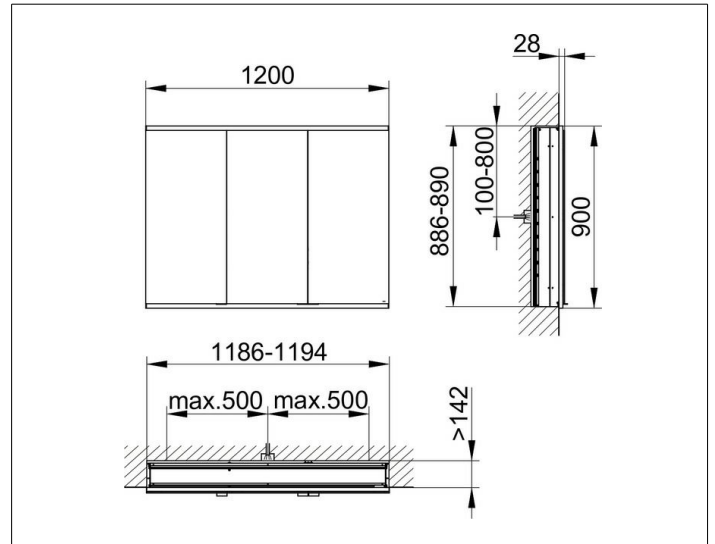

Royal Modular 2.0
800300121100200 Spiegelschrank

PRODUKT

ZEICHNUNG

OBERFLÄCHE

silber-eloxiert

ABMESSUNG

1200 x 900 x 160 mm