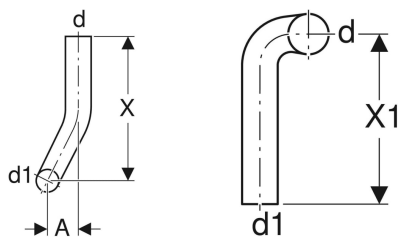

**Geberit Spülbogen 90°, 28 x 21 cm, links gekröpft**

Beispielbild

**Verwendungszwecke**

- Zum Verbinden von tief- und halbhochhängenden AP-Spülkästen mit versetzt montierten WCs

**Technische Daten**

Werkstoff

PVC

Art.-Nr.	Farbe / Oberfläche	d, ø	d1, ø	arc	A	X	X1	VE1	VE2	VE3
118.124.11.1	weiß-alpin	50 mm	44 mm	90 °	10 cm	28 cm	21 cm	1 St.	10 St.	70 St.