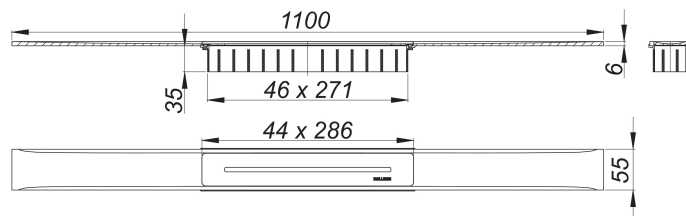

Duschrinne CeraFloor Select Edelstahl matt, 1100 mm

Artikelnummer: 538055

GTIN: 4001636538055

Rabattgruppe: 11

Beschreibung:

Duschrinne CeraFloor Select Edelstahl matt, 1100 mm

zum Einbau mit Ablaufgehäusen CeraFlex, CeraFlex Plan, CeraFlex senkrecht, DallFlex, DallFlex Plan, DallFlex senkrecht und Duschelementen DallFlex Floor, DallFlex Floor Plan, DallFlex Wall, DallFlex Wall Plan. Ablaufschiene mit mehrseitigem Präzisionsgefälle, flächenbündig in der Duschfläche installiert, geeignet für Bodenbeläge von 10 – 32 mm und Wandbeläge von 12 – 24 mm (inkl. Kleberbett), Länge millimetergenau anpassbar.

Ausführung:

- Abdeckung
- Montagezubehör und Positionierhilfen
- Bauschutzabdeckung

Material:

Edelstahl 1.4301, massiv 6 mm, matt satiniert, Belastungsklasse K 3 (300 kg)

Bestellhinweis CeraFloor Select:

Bitte Ablaufgehäuse CeraFlex, DallFlex oder Duschelement DallFlex Floor/Wall + Duschrinne CeraFloor Select bestellen!