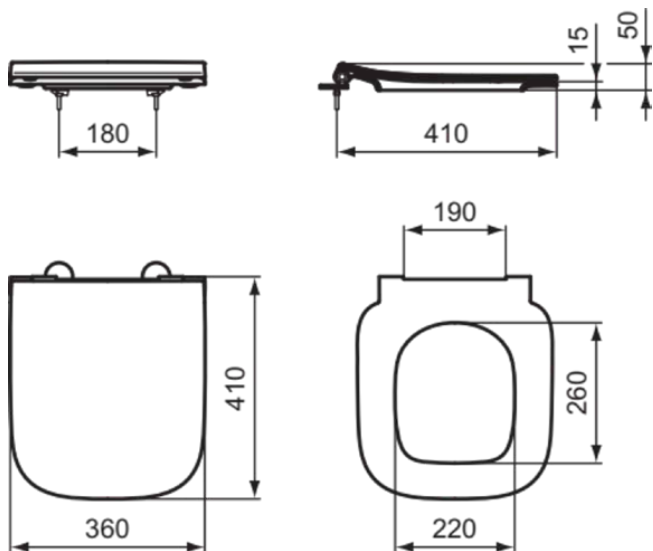

I.LIFE S

T532901

I.LIFE S | Sandwich Sitz 360x410x50 mm in weiß glänzend | SoftClosing WC

Bild & Zeichnung

Allgemeine Informationen

Produktkategorie:	WC-Sitze
Produktart:	Sandwich Sitz
Marke:	Ideal Standard
Kollektion:	I.LIFE S
Designer:	Palomba Serafini Associati
Colour:	01 - Weiß Glänzend
Oberflächenveredelung:	glänzend
Maximale Höhe (mm):	50
Maximale Breite (mm):	360
Ausladung (mm):	410
Befestigungsart:	Scharniereset
Nettogewicht (kg):	1.80
EAN Code:	8014140503637