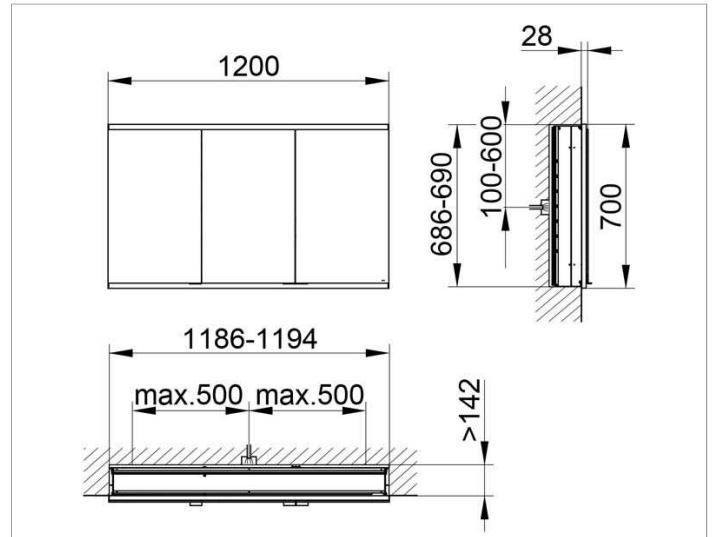

Royal Modular 2.0
800300120100300 Spiegelschrank

PRODUKT

ZEICHNUNG

OBERFLÄCHE

silber-eloxiert

ABMESSUNG

1200 x 700 x 160 mm