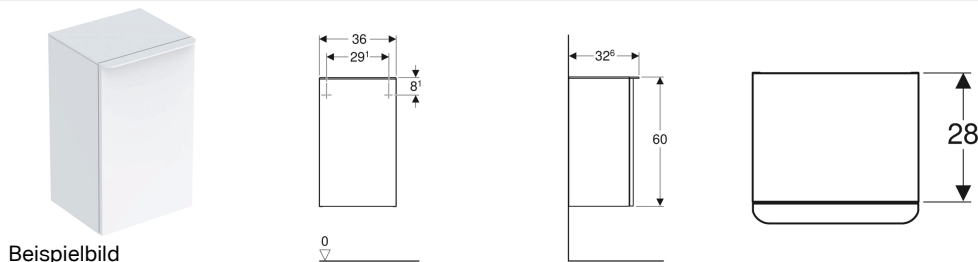

## Geberit Smyle Square Seitenschrank mit einer Tür

### Eigenschaften

- FSC™ C134279 zertifiziert
- Wandhängend
- Mit Mittelhochschrank zu Hochschrank verbindbar
- Mit einer Tür
- Griff zum Öffnen
- Tür mit Dämpfungsmechanismus

- Mit einem versetzbaren Einlegeboden
- Feuchtigkeitsbeständig
- Abdeckplatte aus Glas
- Vormontiert geliefert

### Lieferumfang

- Seitenschrank
- Befestigungsmaterial

Art.-Nr.	Farbe / Oberfläche	B	H	T	Tür	VE1
500.360.00.1	Korpus und Front: weiß / lackiert hochglänzend Griff: weiß / pulverbeschichtet matt	36 cm	60 cm	32.6 cm	Anschlag links	1 St.
500.359.00.1	Korpus und Front: weiß / lackiert hochglänzend Griff: weiß / pulverbeschichtet matt	36 cm	60 cm	32.6 cm	Anschlag rechts	1 St.
500.359.JK.1 *	Korpus und Front: lava / lackiert matt Griff: lava / pulverbeschichtet matt	36 cm	60 cm	32.6 cm	Anschlag rechts	1 St.
500.360.JK.1 *	Korpus und Front: lava / lackiert matt Griff: lava / pulverbeschichtet matt	36 cm	60 cm	32.6 cm	Anschlag links	1 St.
500.359.JL.1 *	Korpus und Front: sand-grau / lackiert hochglänzend Griff: sand-grau / pulverbeschichtet matt	36 cm	60 cm	32.6 cm	Anschlag rechts	1 St.
500.360.JL.1 *	Korpus und Front: sand-grau / lackiert hochglänzend Griff: sand-grau / pulverbeschichtet matt	36 cm	60 cm	32.6 cm	Anschlag links	1 St.
500.359.JR.1	Korpus und Front: Nussbaum hickory / Melamin Holzstruktur Griff: lava / pulverbeschichtet matt	36 cm	60 cm	32.6 cm	Anschlag rechts	1 St.
500.360.JR.1	Korpus und Front: Nussbaum hickory / Melamin Holzstruktur Griff: lava / pulverbeschichtet matt	36 cm	60 cm	32.6 cm	Anschlag links	1 St.