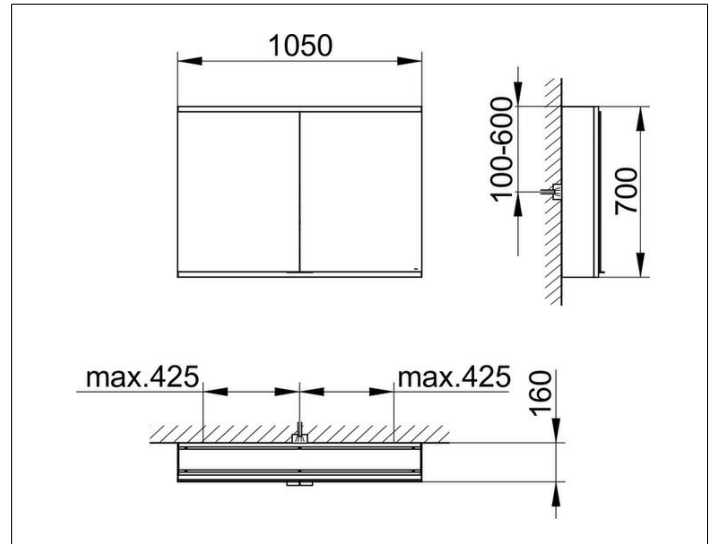

Royal Modular 2.0
800211000100300 Spiegelschrank

PRODUKT

ZEICHNUNG

EEK: C ,

OBERFLÄCHE

silber-eloxiert

ABMESSUNG

1050 x 700 x 160 mm