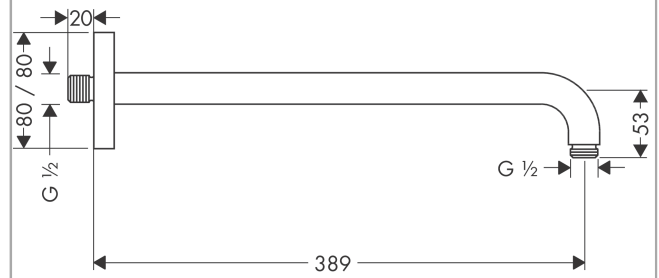

## Brausearm E 38,9 cm

Oberfläche: **Chrom** Artikelnummer: **27446000**

#### Merkmale

- Länge: 389 mm
- Installationsart: Aufputzmontage
- Material: Messing
- Ausführung: 90° Winkel
- Anschlussart: G 1/2

### Maßzeichnung

**Brausearm E 38,9 cm**

Oberfläche: **Chrom** Artikelnummer: **27446000**

**Explosionszeichnung**

Baujahr: >12/20

**Brausearm E 38,9 cm**

Oberfläche: **Chrom** Artikelnummer: **27446000**

**Ersatzteilliste**

Baujahr: >12/20

Pos.	Beschreibung	Artikelnummer	PG	VE
1	Befestigungssatz	95208000	11	1
2	O-Ring 34x2	98383000	2	1
3	Befestigungsteile	40916000	2	1
4	Rosette	95515000	8	1
5	O-Ring 16x2	98133000	1	1