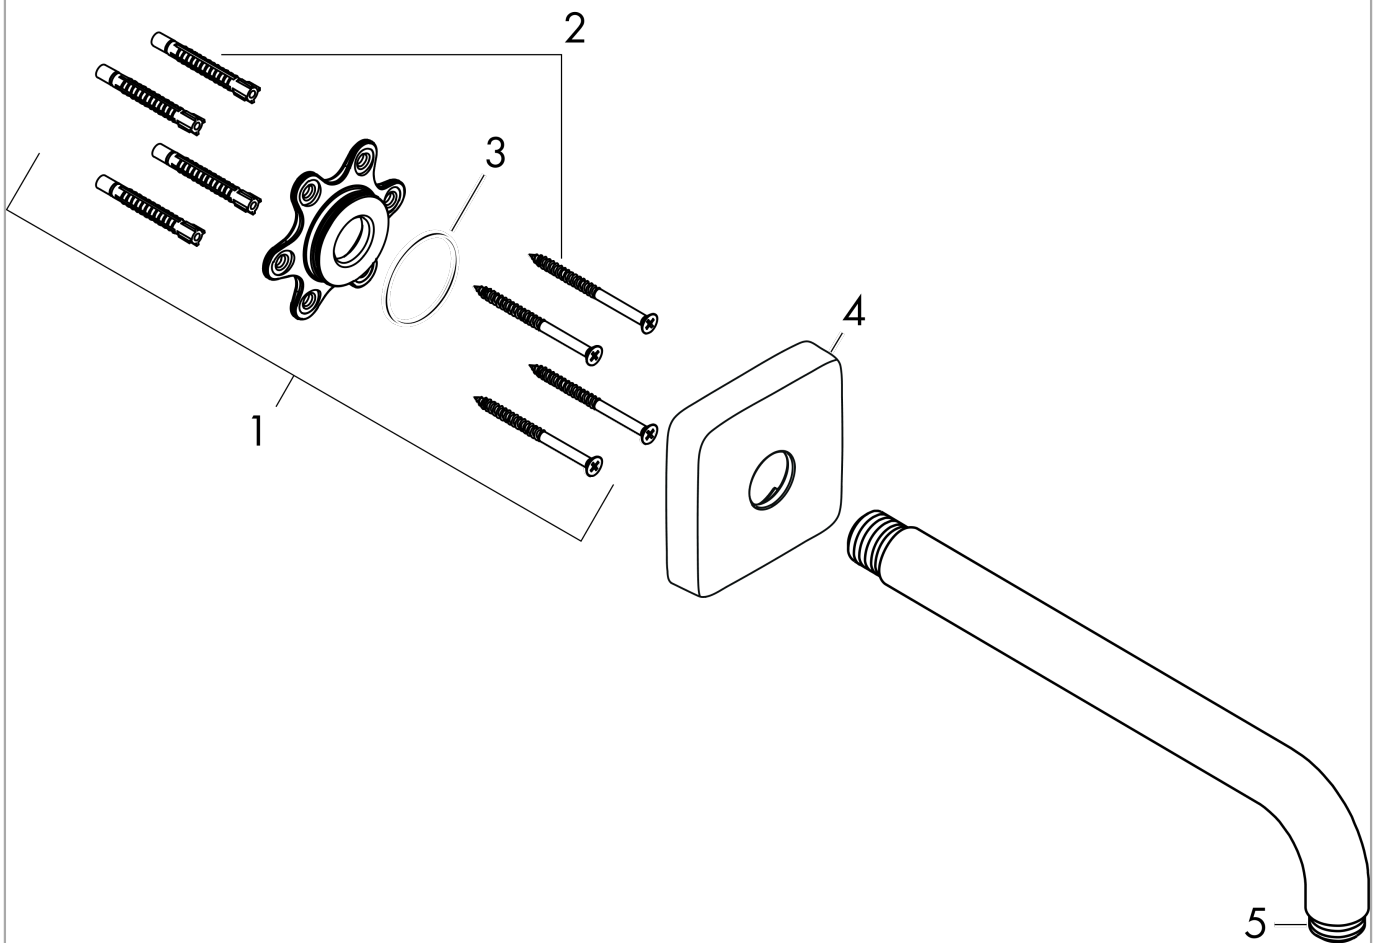

## Brausearm E 38,9 cm

Oberfläche: **Chrom** Artikelnummer: **27446000**

#### Merkmale

- Länge: 389 mm
- Installationsart: Aufputzmontage
- Material: Messing
- Ausführung: 90° Winkel
- Anschlussart: G 1/2

### Maßzeichnung

**Brausearm E 38,9 cm**

Oberfläche: **Chrom** Artikelnummer: **27446000**

**Explosionszeichnung**

Baujahr: >12/20

**Brausearm E 38,9 cm**

Oberfläche: **Chrom** Artikelnummer: **27446000**

**Ersatzteilliste**

Baujahr: >12/20

Pos.	Beschreibung	Artikelnummer	PG	VE
1	Befestigungssatz	95208000	11	1
2	O-Ring 34x2	98383000	2	1
3	Befestigungsteile	40916000	2	1
4	Rosette	95515000	8	1
5	O-Ring 16x2	98133000	1	1