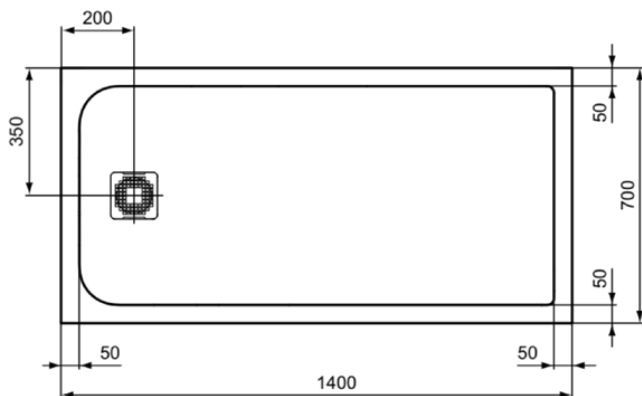

ULTRA FLAT S

K8234DD

ULTRA FLAT S | Rechteck-Brausewanne 1400x700x30 mm in kundenspezifisch, ohne Ablaufgarnitur | Antibakteriell, Rutschhemmende Oberfläche, Barrierefrei, gemäß DIN 18040, Zuschneidbar, Easy repair, 30 mm Höhe

Bild & Zeichnung

Allgemeine Informationen

Produktart	Rechteck-Brausewanne
Marke	Ideal Standard
Kollektion	ULTRA FLAT S
Farbcode	DD
Farbbeschreibung	Kundenspezifisch
Oberflächenveredelung	Kundenspezifisch
Maximale Höhe (mm)	30
Maximale Breite (mm)	1400
Ausladung (mm)	700
EAN Code	4015413072939
Nettogewicht (kg)	34.20