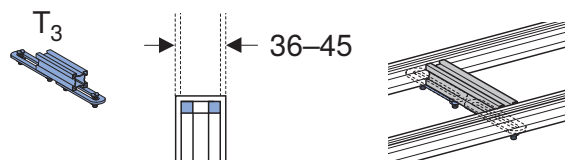

INSTALLATION MANUAL

MONTAGEANLEITUNG
INSTRUCTIONS DE MONTAGE
ISTRUZIONI PER IL MONTAGGIO

971.556.00.0(00)

1

	T ₁	T ₂	T ₃	T ₄	V
	16 ⁵ -24	24 ⁵ -36	36 ⁵ -45	16 ⁵ -45	-
	16 ⁵ -24	18 ⁵ -31	31 ⁵ -45	16 ⁵ -45	-
	21 ⁵ -24	24 ⁵ -36	36 ⁵ -45	21 ⁵ -45	✓

	A ≤ 62 K = 41 ⁺² ₋₁	A ≤ 62 K = 44-52	A ≤ 70 K = 44-52

--	--	--

1

2

4

3

5

6