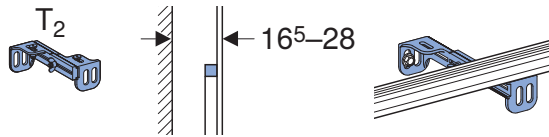

INSTALLATION MANUAL

MONTAGEANLEITUNG
INSTRUCTIONS DE MONTAGE
ISTRUZIONI PER IL MONTAGGIO

971.556.00.0(00)

1

	T ₁	T ₂	T ₃	T ₄	V
	16 ⁵ -24	24 ⁵ -36	36 ⁵ -45	16 ⁵ -45	-
	16 ⁵ -24	18 ⁵ -31	31 ⁵ -45	16 ⁵ -45	-
	21 ⁵ -24	24 ⁵ -36	36 ⁵ -45	21 ⁵ -45	✓

	A ≤ 62 K = 41 ⁺² ₋₁	A ≤ 62 K = 44-52	A ≤ 70 K = 44-52

--	--	--

1

2

4

3

5

6