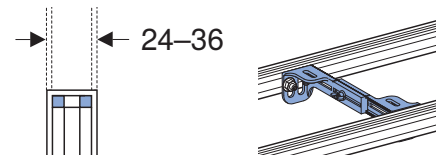

INSTALLATION MANUAL

MONTAGEANLEITUNG
INSTRUCTIONS DE MONTAGE
ISTRUZIONI PER IL MONTAGGIO

971.556.00.0(00)

1

	T ₁	T ₂	T ₃	T ₄	V
	16 ⁵ -24	24 ⁵ -36	36 ⁵ -45	16 ⁵ -45	-
	16 ⁵ -24	18 ⁵ -31	31 ⁵ -45	16 ⁵ -45	-
	21 ⁵ -24	24 ⁵ -36	36 ⁵ -45	21 ⁵ -45	✓

	A ≤ 62 K = 41 ⁺² ₋₁	A ≤ 62 K = 44-52	A ≤ 70 K = 44-52

--	--	--

1

2

4

3

5

6