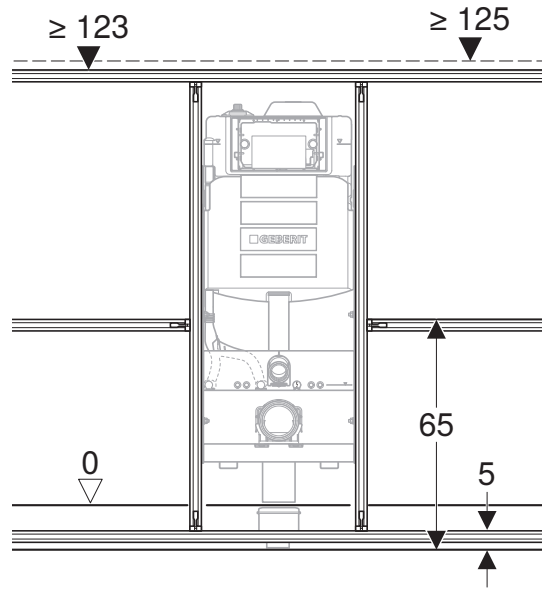

INSTALLATION MANUAL

MONTAGEANLEITUNG
INSTRUCTIONS DE MONTAGE
ISTRUZIONI PER IL MONTAGGIO

971.556.00.0(00)

1

	T ₁	T ₂	T ₃	T ₄	V
	16 ⁵ -24	24 ⁵ -36	36 ⁵ -45	16 ⁵ -45	-
	16 ⁵ -24	18 ⁵ -31	31 ⁵ -45	16 ⁵ -45	-
	21 ⁵ -24	24 ⁵ -36	36 ⁵ -45	21 ⁵ -45	✓

2

→ 2 A 8

→ 2 B 9

2**A****1****2****3****4****5**

2 B

1

2

3