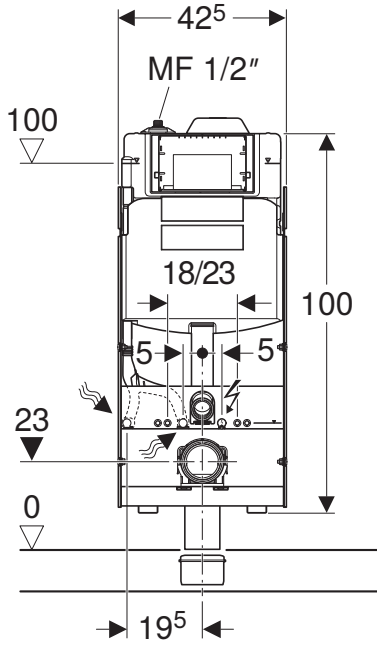

INSTALLATION MANUAL

MONTAGEANLEITUNG
INSTRUCTIONS DE MONTAGE
ISTRUZIONI PER IL MONTAGGIO

971.556.00.0(00)

1

	T ₁	T ₂	T ₃	T ₄	V
	16 ⁵ -24	24 ⁵ -36	36 ⁵ -45	16 ⁵ -45	-
	16 ⁵ -24	18 ⁵ -31	31 ⁵ -45	16 ⁵ -45	-
	21 ⁵ -24	24 ⁵ -36	36 ⁵ -45	21 ⁵ -45	✓

	A ≤ 62 K = 41 ⁺² ₋₁	A ≤ 62 K = 44-52	A ≤ 70 K = 44-52

--	--	--

1

2

4

3

5

6

2

→ 2 A 8

→ 2 B 9

2**A****1****2****3****4****5**

2 B

1

2

3