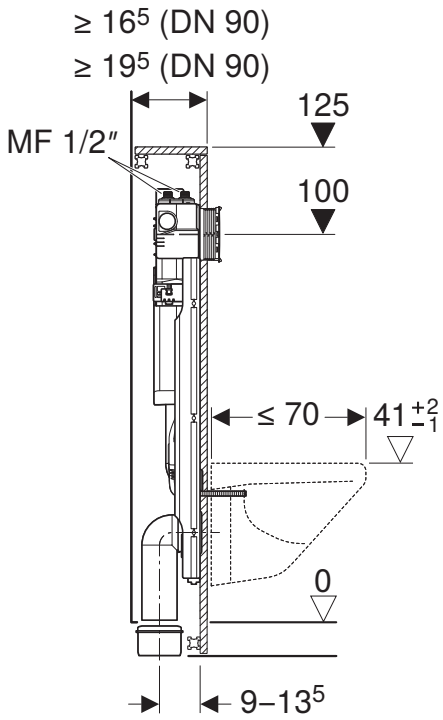

INSTALLATION MANUAL

MONTAGEANLEITUNG
INSTRUCTIONS DE MONTAGE
ISTRUZIONI PER IL MONTAGGIO

971.556.00.0(00)

1

	T ₁	T ₂	T ₃	T ₄	V
	16 ⁵ -24	24 ⁵ -36	36 ⁵ -45	16 ⁵ -45	-
	16 ⁵ -24	18 ⁵ -31	31 ⁵ -45	16 ⁵ -45	-
	21 ⁵ -24	24 ⁵ -36	36 ⁵ -45	21 ⁵ -45	✓

	A ≤ 62 K = 41 ⁺² ₋₁	A ≤ 62 K = 44-52	A ≤ 70 K = 44-52

--	--	--

1

2

4

3

5

6

2

→ 2 A 8

→ 2 B 9

2**A****1****2****3****4****5**

2 B

1

2

3