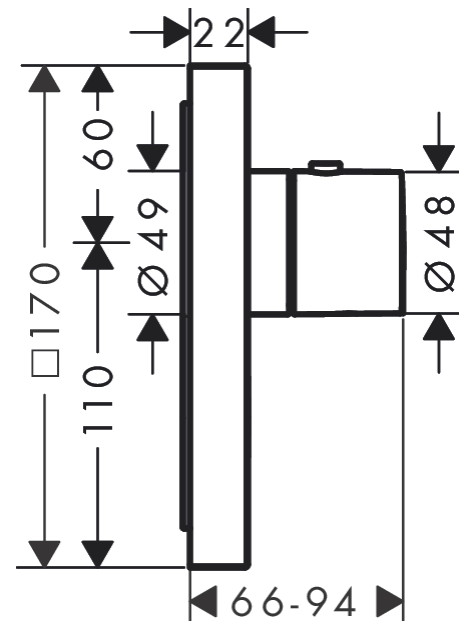

AXOR ShowerSelect

Thermostat HighFlow Unterputz eckig für 1 Verbraucher und einen zusätzlichen Abgang

Oberfläche: **Brushed Brass** Artikelnummer: **36716950**

Beschreibung

Merkmale

- 1 Verbraucher und einen zusätzlichen Abgang
- komfortables Ein-/Ausschalten eines Verbrauchers durch Select-Button
- Thermostatkartusche
- Durchflussmenge oberer Abgang: 59 l/min
- Maximale Durchflussmenge bei 3 bar: 59 l/min
- Sicherheitssperre bei 40 °C
- Temperaturbegrenzung einstellbar
- Anschlussart: Grundkörper
- Thermostat wird geliefert mit Taste Handbrause
- Geräuschgruppe: I
- Durchflussklasse: C
- PA-IX 28412/IC

Artikeldetails

TEAM-Nr. 757270.237

Preis exkl. MwSt. 1111.00 CHF

Technologie

Zertifikate / Nachhaltigkeit

Produktabbildung

Maßzeichnung

Durchflussdiagramm