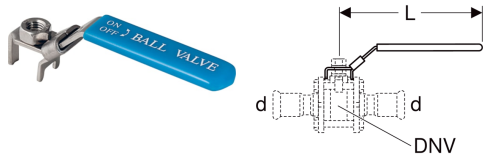

Set Betätigungshebel abschliessbar, für Geberit Mapress Kugelhahn, geflanscht

Beispielbild

Technische Daten

Werkstoff

Edelstahl

Lieferumfang

- Hebel
- Unterlegscheibe

- Mutter

Art.-Nr.	DNV	d, ø	L	VE1
90781	80	88.9 mm	35.8 cm	1 St.