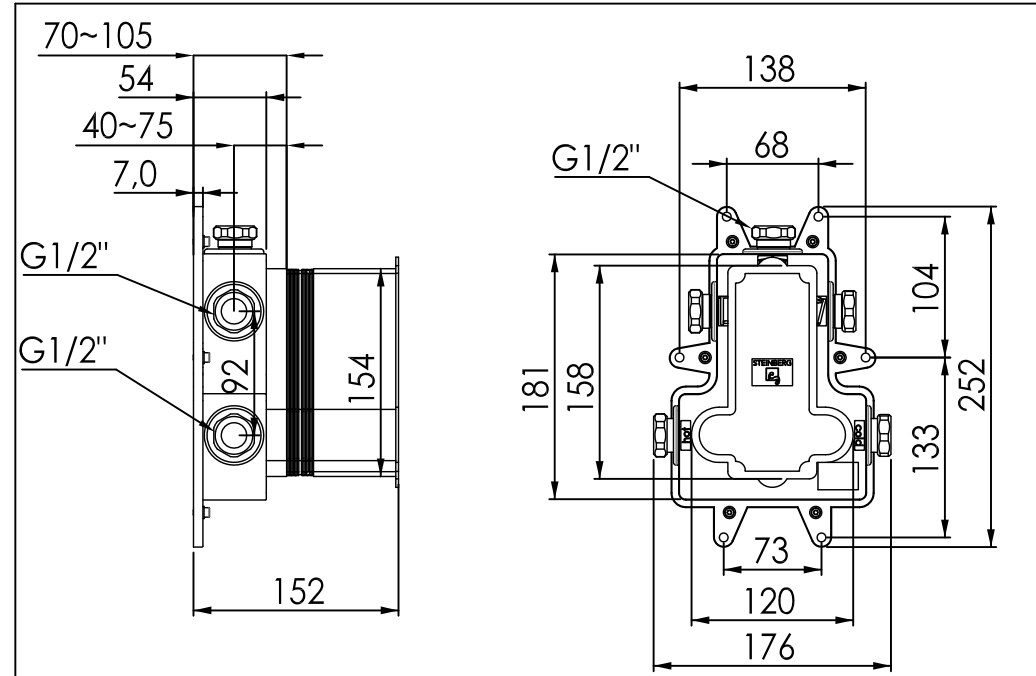

Unterputz Einbaukörper 1/2"

Concealed body 1/2"

Art.Nr. 010 4130 3

Installation/ Installation

Technische Zeichnung / technical drawing

Explosionszeichnung / Exploded Drawing