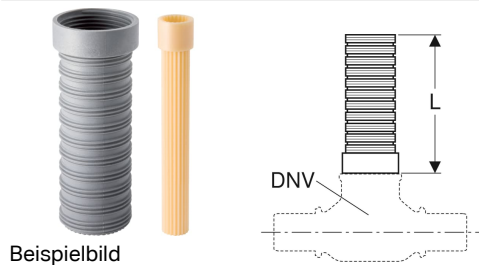

Geberit Set Spindelverlängerung für UP-Absperrventil

Lieferumfang

- Spindelverlängerung

- Verlängerungshülse

Art.-Nr.	DNV	L	VE1	VE2
610.010.00.1	15 / 20	9 cm	1 St.	5 St.