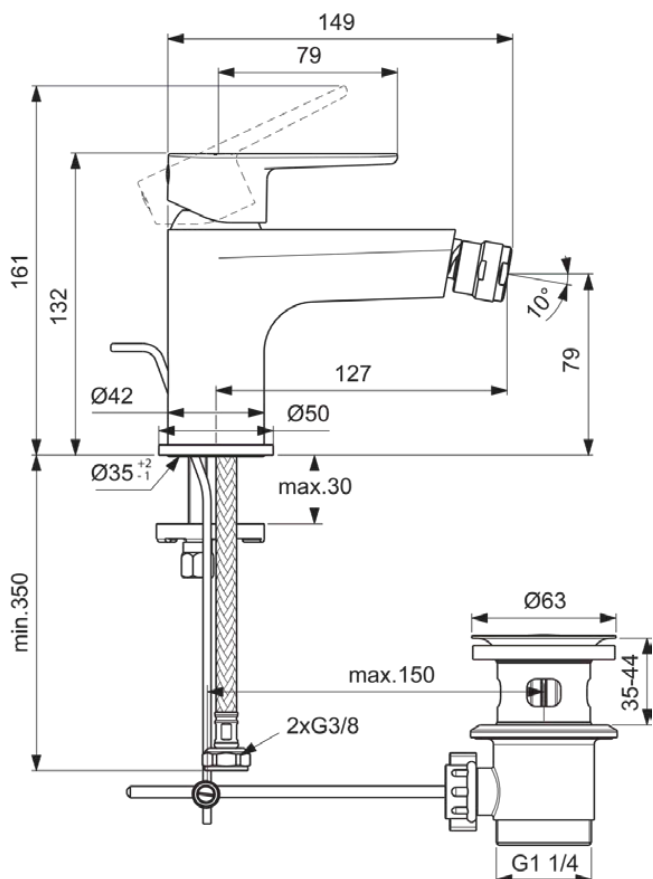

## BC705XG

CERAFINE MODEL O | Bidet Armatur 50x175x132 mm, 127 mm vertikaler Abstand bis Mitte Auslauf in schwarz, 3.8 l/min (3 bar), mit Ablaufgarnitur | EasyFix, Strahlregler, Einstellbarer Auslauf, EPD, FirmaFlow

### Allgemeine Informationen

Produktkategorie:	Bidetarmaturen
Produktart:	Bidet Armatur
Marke:	Ideal Standard
Kollektion:	CERAFINE MODEL O
Designer:	Ideal Standard
Farbe:	XG - Schwarz
Oberflächenveredelung:	Matt
Höhe (mm):	132
Breite (mm):	50
Ausladung (mm):	175
Befestigungsart:	EasyFix
Nettogewicht (kg):	1.44
EAN Code:	3800861101383

### Produktspezifikationen

Anzahl der Rosette(n):	1
Anzahl der Griffe:	1
Kugelgelenk-Anschlussgewinde:	M24x1
Farbcode:	XG
Farbbeschreibung:	schwarz
Easy-Fix Technologie:	Ja
FirmaFlow Kartusche:	Ja
Griffposition:	Oben
Mit Kettenöse:	Nein
Material:	Metall
Materialspezifikation:	Messing
Maximaler Durchfluss bei 3 bar (l/min):	3.8