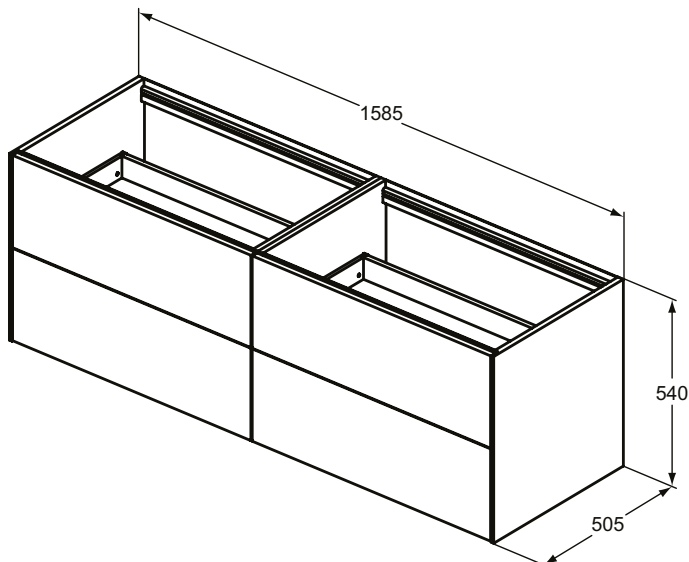

Ideal Standard

Möbel

Conca

Artikel-Nr.: T3990Y4

Waschtischunterschrank 1585x540mm

Conca Waschtischunterschrank 1585x540mm, mit 4 Push-Pull Auszügen

Farbe: Y4 - Eiche geflammt

Eigenschaften: .Push-Pull Möbel
.FSC Zertifiziert

Mehr Produktdetails:

Montage:	Wandhängend
Gewicht (kg):	77,50
Material:	MDF
Designer:	Palomba Serafini Associati
Höhe (mm):	540
Breite (mm):	1585
Tiefe/Ausladung (mm):	505
Form:	Rechteckig

Ideal Standard GmbH - Deutschland