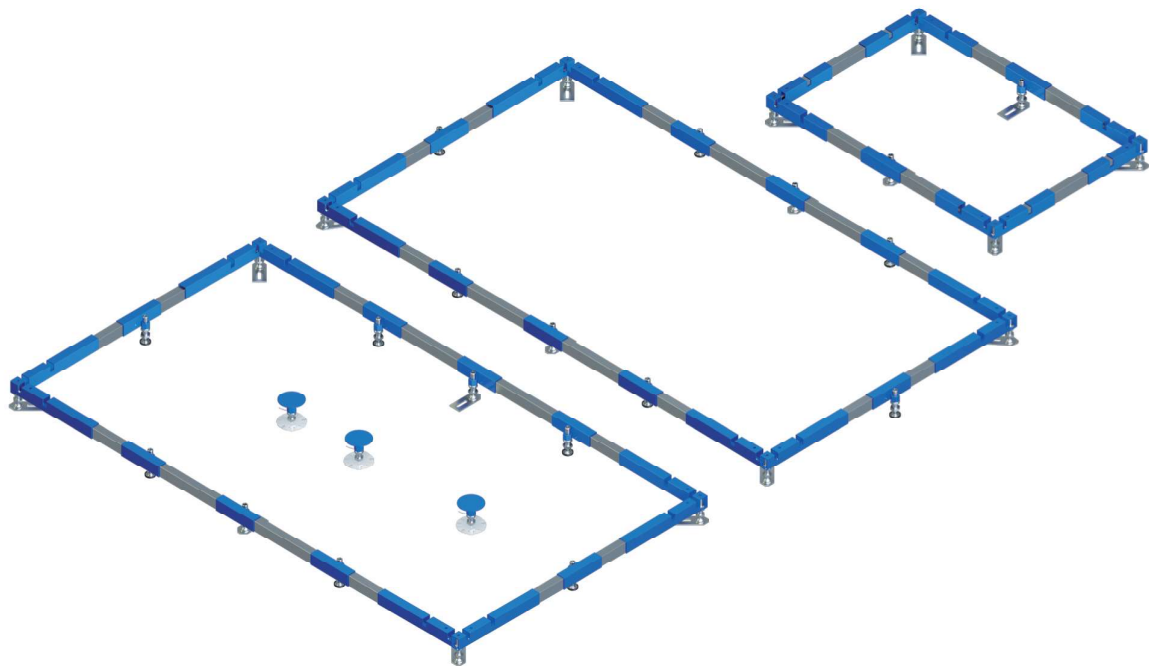

ViFrame shower tray support

- | | | | |
|---------------------------------------|---------------------------------|---------------------------------|----------------------------------|
| DE Montageanleitung | AR دليل التركيب | HU Szerelési útmutató | PT Instruções de montagem |
| EN Installation instructions | BG Ръководство за монтаж | ID Petunjuk pemasangan | RO Manual de montaj |
| ES Instrucciones de montaje | CS Návod k montáži | JA 取付説明書 | SK Návod na montáž |
| FR Instructions de montage | DA Monteringsvejledning | KO 설치 가이드 | SL Navodila za montažo |
| IT Istruzioni per il montaggio | EE Paigaldusjuhend | LT Montavimo instrukcija | SV Monteringsanvisning |
| NL Montagehandleiding | EL Οδηγίες τοποθέτησης | LV Montāžas instrukcija | TH คู่มือการติดตั้ง |
| RU Инструкция по монтажу | FI Asennusohje | NO Monteringsanvisning | TR Montaj kılavuzu |
| ZH 安装说明 | HR Uputa za montažu | PL Instrukcja montażu | UK Інструкція з монтажу |

24 mm 

17 mm 

13 mm 

8 mm  

5 mm 

11 10 mm 10 mm

12 13 \varnothing 8 mm

13