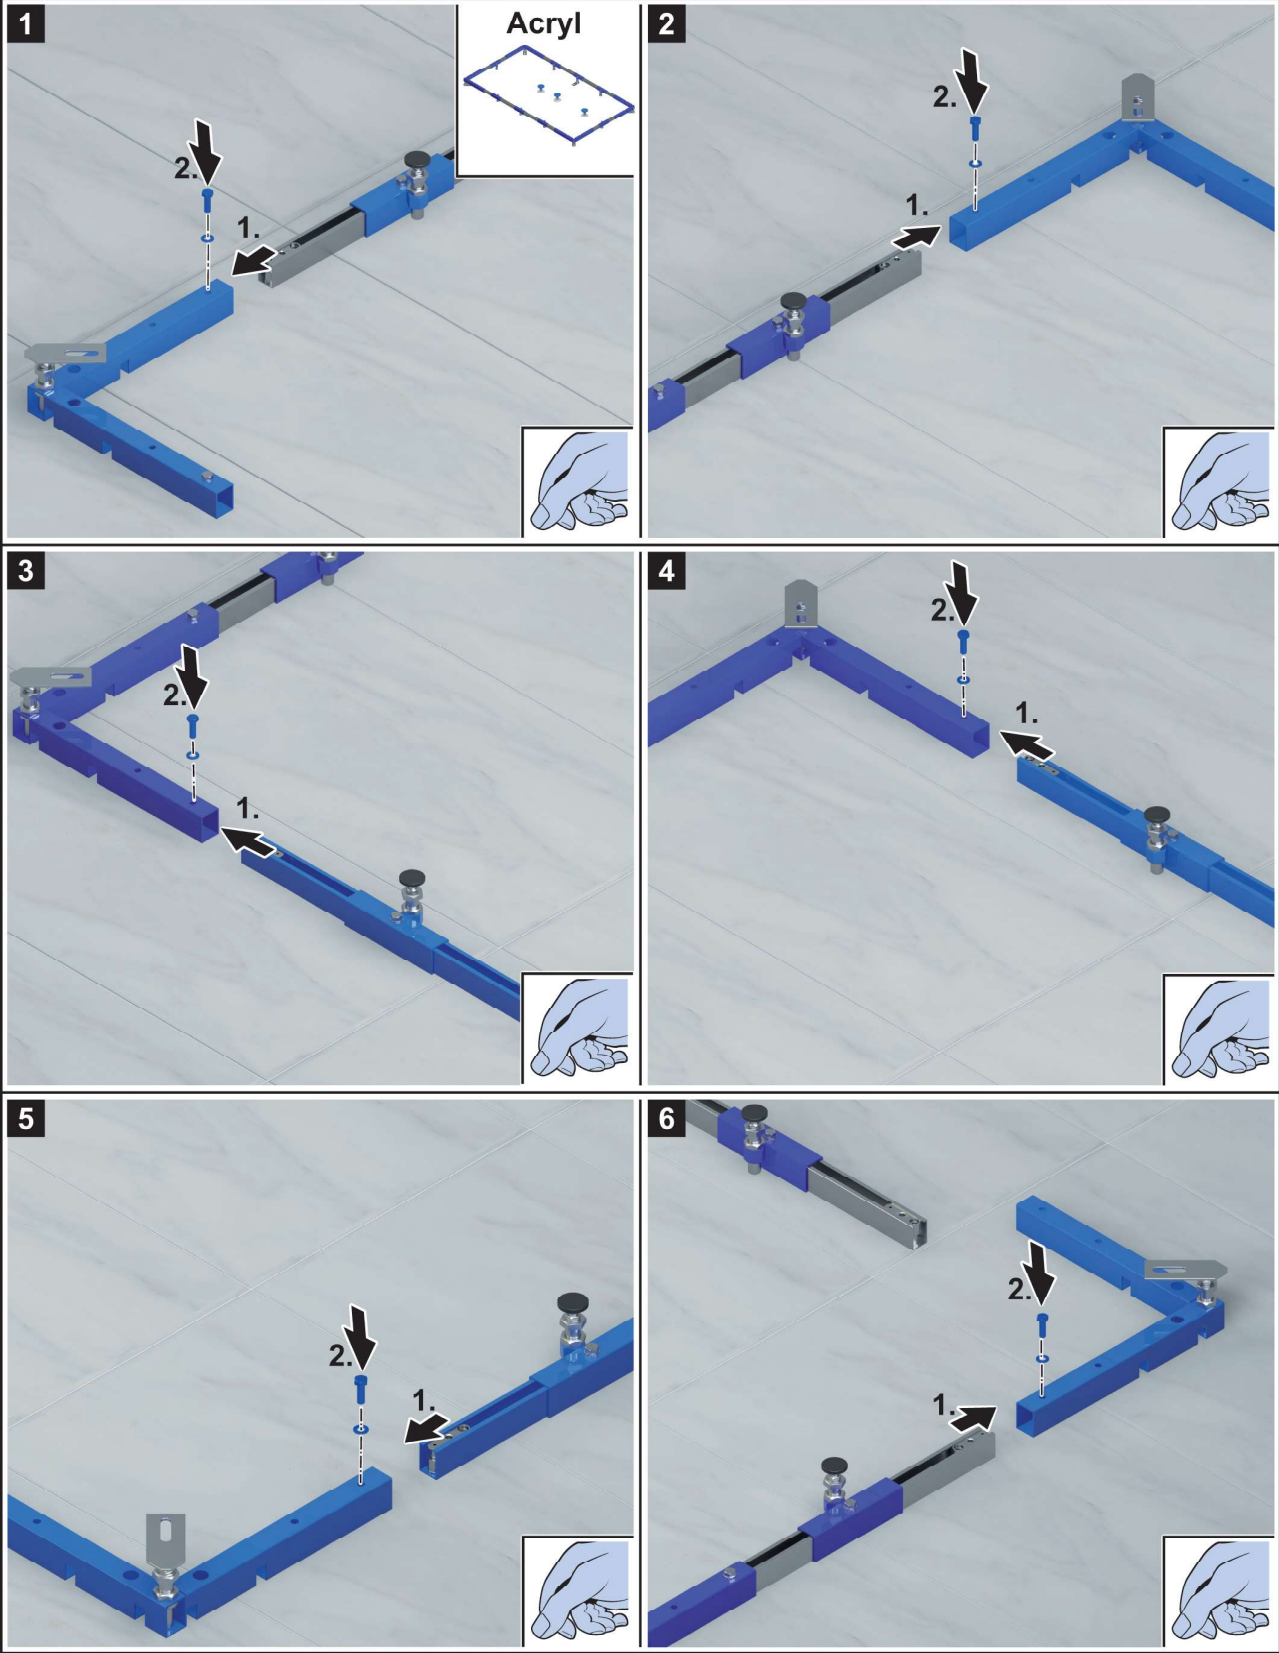

ViFrame shower tray support

- | | | | |
|---------------------------------------|---------------------------------|---------------------------------|----------------------------------|
| DE Montageanleitung | AR دليل التركيب | HU Szerelési útmutató | PT Instruções de montagem |
| EN Installation instructions | BG Ръководство за монтаж | ID Petunjuk pemasangan | RO Manual de montaj |
| ES Instrucciones de montaje | CS Návod k montáži | JA 取付説明書 | SK Návod na montáž |
| FR Instructions de montage | DA Monteringsvejledning | KO 설치 가이드 | SL Navodila za montažo |
| IT Istruzioni per il montaggio | EE Paigaldusjuhend | LT Montavimo instrukcija | SV Monteringsanvisning |
| NL Montagehandleiding | EL Οδηγίες τοποθέτησης | LV Montāžas instrukcija | TH คู่มือการติดตั้ง |
| RU Инструкция по монтажу | FI Asennusohje | NO Monteringsanvisning | TR Montaj kılavuzu |
| ZH 安装说明 | HR Uputa za montažu | PL Instrukcja montażu | UK Інструкція з монтажу |

24 mm 

17 mm 

13 mm 

8 mm  

5 mm 

11 10 mm 10 mm

12 13 \varnothing 8 mm

13