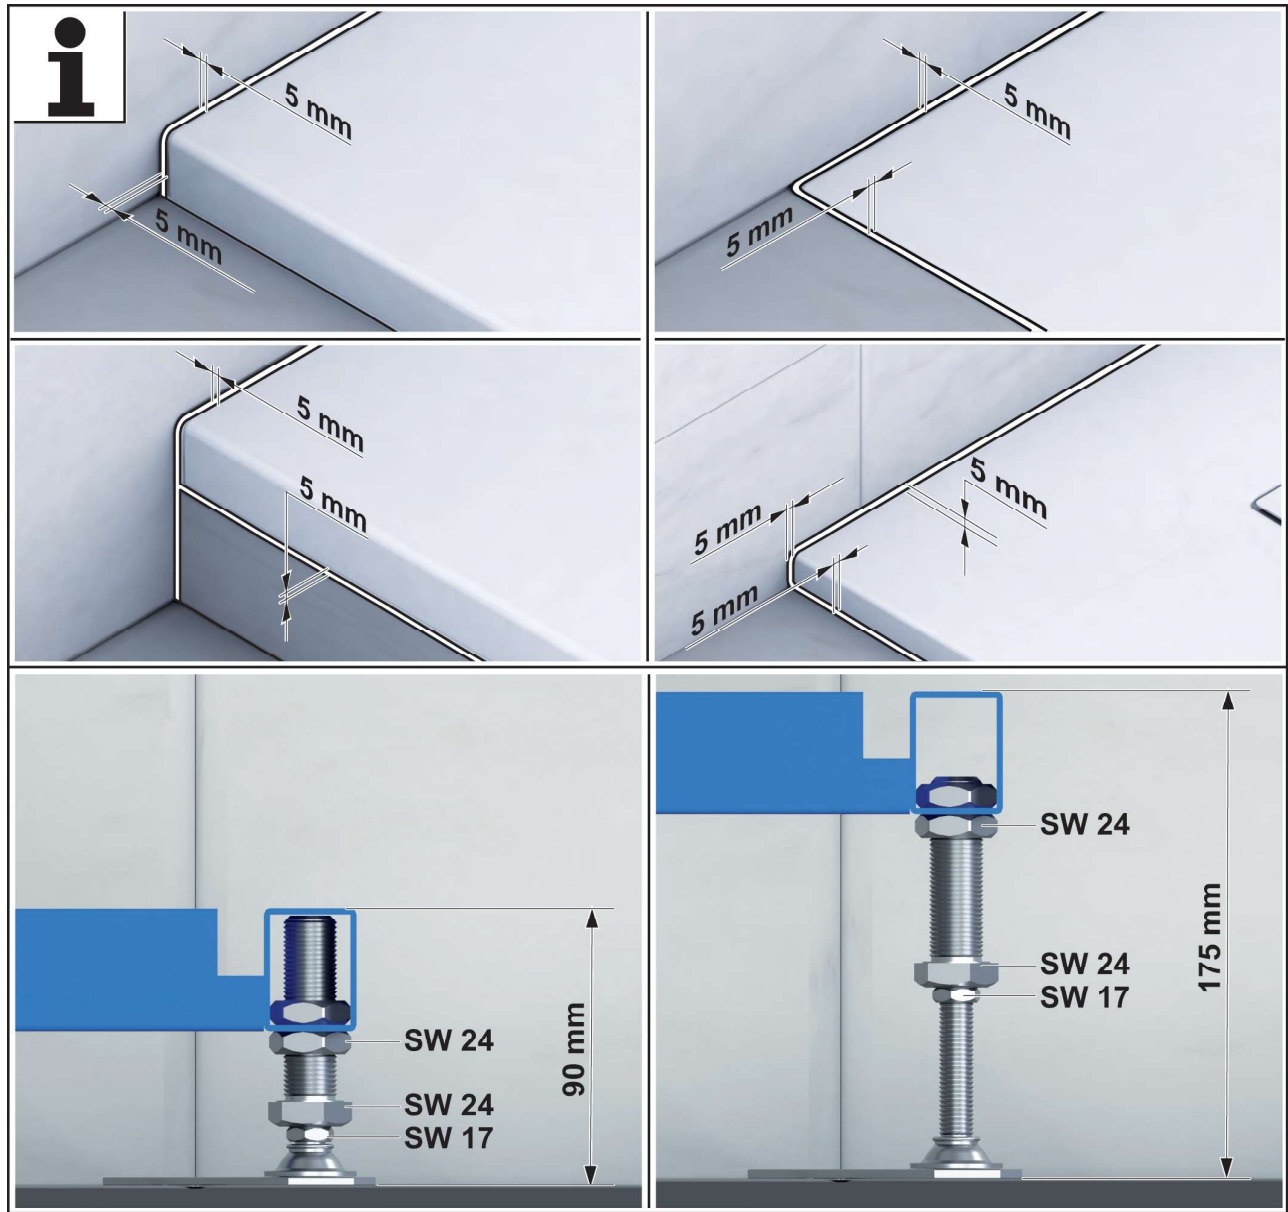

ViFrame shower tray support

- | | | | |
|---------------------------------------|---------------------------------|---------------------------------|----------------------------------|
| DE Montageanleitung | AR دليل التركيب | HU Szerelési útmutató | PT Instruções de montagem |
| EN Installation instructions | BG Ръководство за монтаж | ID Petunjuk pemasangan | RO Manual de montaj |
| ES Instrucciones de montaje | CS Návod k montáži | JA 取付説明書 | SK Návod na montáž |
| FR Instructions de montage | DA Monteringsvejledning | KO 설치 가이드 | SL Navodila za montažo |
| IT Istruzioni per il montaggio | EE Paigaldusjuhend | LT Montavimo instrukcija | SV Monteringsanvisning |
| NL Montagehandleiding | EL Οδηγίες τοποθέτησης | LV Montāžas instrukcija | TH คู่มือการติดตั้ง |
| RU Инструкция по монтажу | FI Asennusohje | NO Monteringsanvisning | TR Montaj kılavuzu |
| ZH 安装说明 | HR Uputa za montažu | PL Instrukcja montażu | UK Інструкція з монтажу |

24 mm 

17 mm 

13 mm 

8 mm  

5 mm 

11 10 mm 10 mm

12 13 \varnothing 8 mm

13