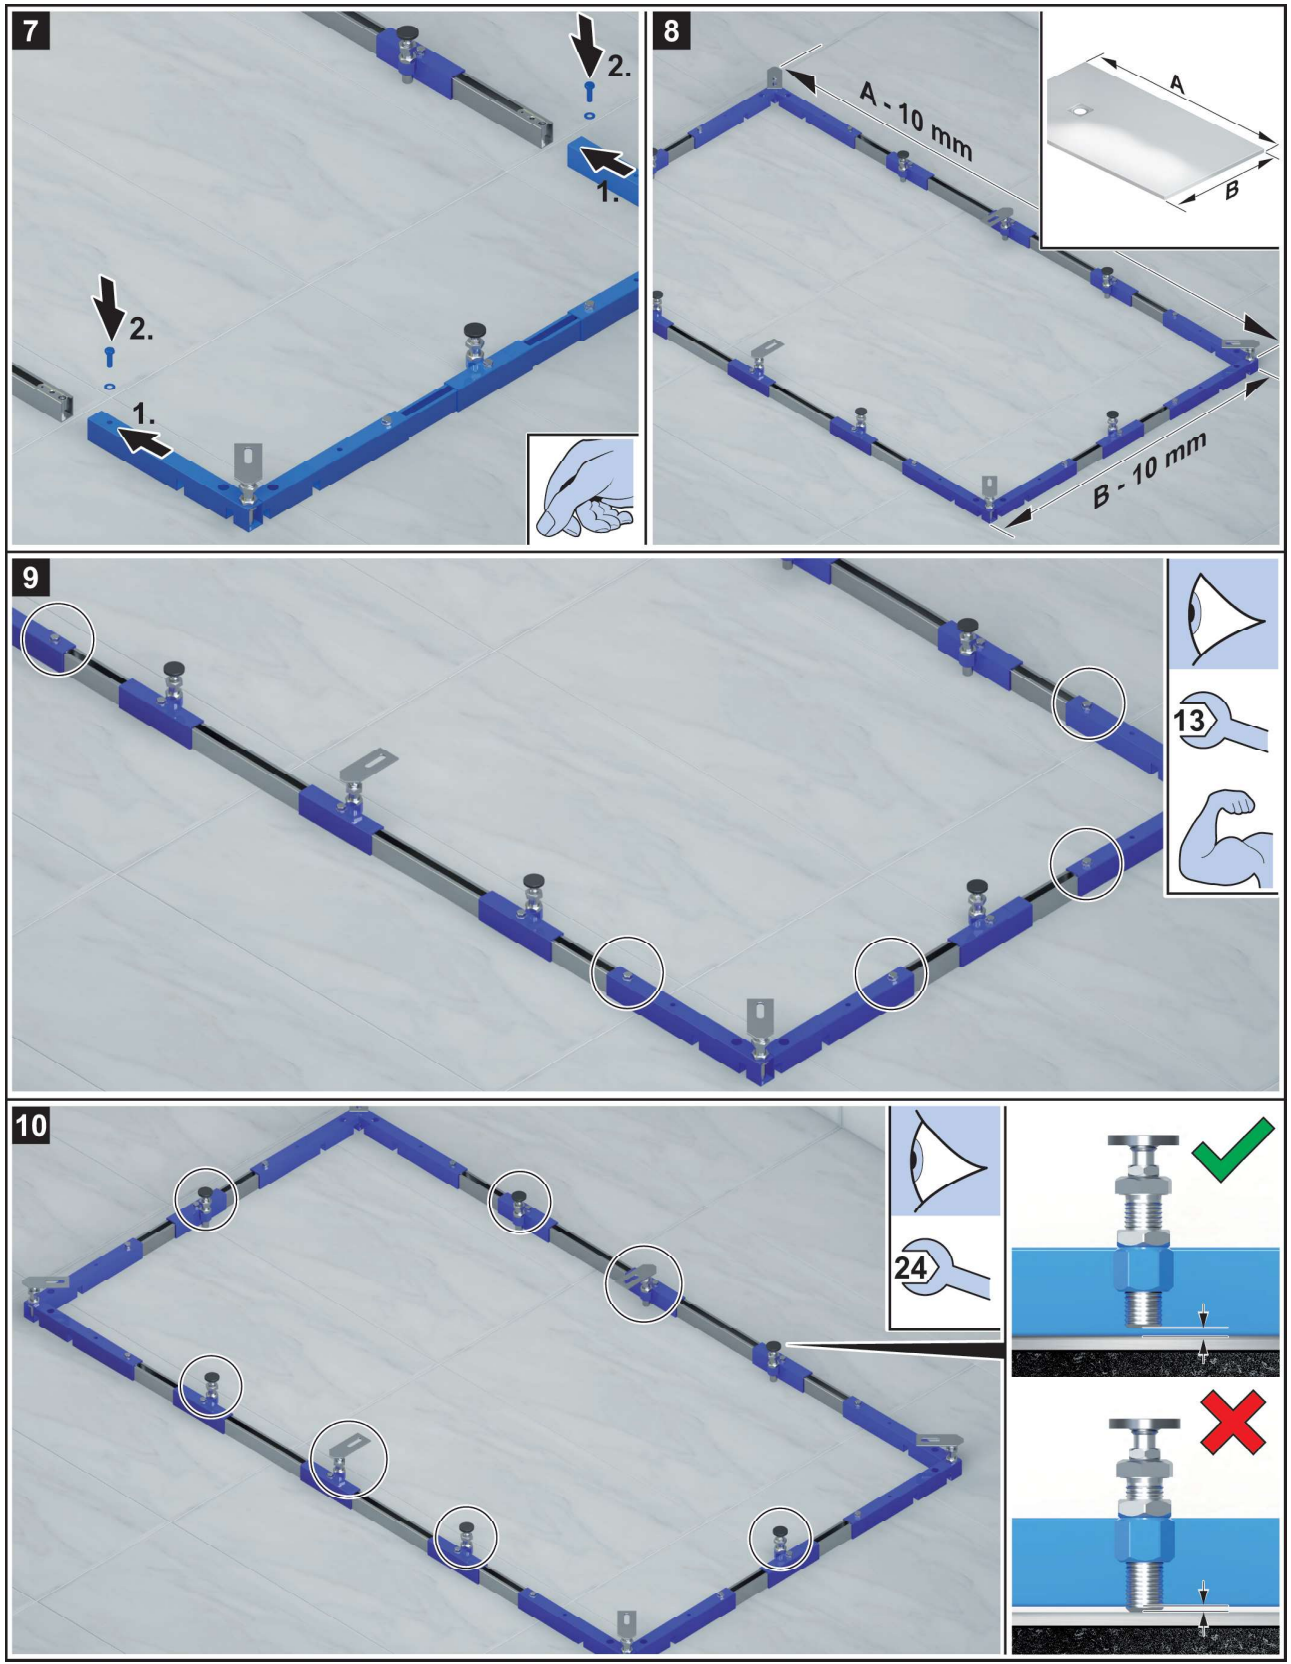

ViFrame shower tray support

- | | | | |
|---------------------------------------|---------------------------------|---------------------------------|----------------------------------|
| DE Montageanleitung | AR دليل التركيب | HU Szerelési útmutató | PT Instruções de montagem |
| EN Installation instructions | BG Ръководство за монтаж | ID Petunjuk pemasangan | RO Manual de montaj |
| ES Instrucciones de montaje | CS Návod k montáži | JA 取付説明書 | SK Návod na montáž |
| FR Instructions de montage | DA Monteringsvejledning | KO 설치 가이드 | SL Navodila za montažo |
| IT Istruzioni per il montaggio | EE Paigaldusjuhend | LT Montavimo instrukcija | SV Monteringsanvisning |
| NL Montagehandleiding | EL Οδηγίες τοποθέτησης | LV Montāžas instrukcija | TH คู่มือการติดตั้ง |
| RU Инструкция по монтажу | FI Asennusohje | NO Monteringsanvisning | TR Montaj kılavuzu |
| ZH 安装说明 | HR Uputa za montažu | PL Instrukcja montażu | UK Інструкція з монтажу |

24 mm 

17 mm 

13 mm 

8 mm  

5 mm 

11 10 mm 10 mm

12 13 \varnothing 8 mm

13