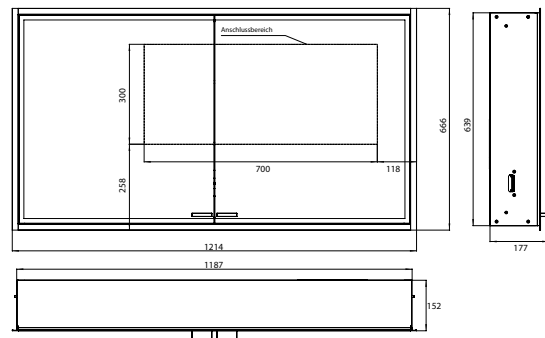

PRODUKTINFORMATION

Lichtspiegelschrank prestige 2, 1215 mm, Unterputzmodell, IP 44 mit light system

Art.-Nr.9897 081 08

Mit emco light system: Bedienung der Funktionen Ein/Aus, Lichtstärke, Lichtfarbe (2.700 bis 6.500 K) und Szenenauswahl (Cosmetic, Energizing, Relaxing) über App, Controller oder direkt am Touch-Bedienfeld. Vernetzung verschiedener Lichtquellen über Bluetooth. Detailinformationen zum emco light system unter www.emco-bath.com. Ohne emco light system: 2 Lichttaster (Helligkeit und Lichtfarbe - kalt/warm - stufenlos dimmbar), Umlaufende LED-Beleuchtung, verspiegelte Rückwand, 2 stufenlos einstellbare Glasablagen, 2 Steckdosen, Höhe: 666 mm