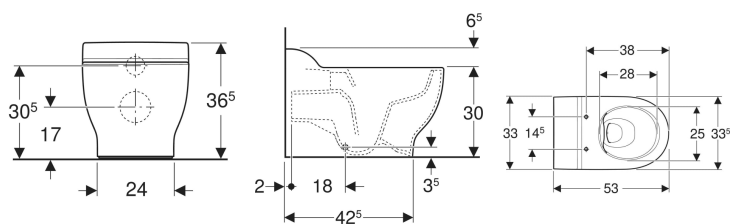

Geberit Bambini Stand-WC für Kinder, Tiefspüler, Rimfree, für WC-Sitz

Beispielbild

Verwendungszwecke

- Für Kinder
- Für Kinderbetreuungseinrichtungen
- Für UP-Spülkästen

Eigenschaften

- Bodenstehend
- Wandbündig
- Tiefspül-WC

Lieferumfang

- WC-Keramik

- Rimfree
- Typ 1, Vollmenge 6 / 5 / 4 l, nach EN 997
- Abgang horizontal
- Geschlossene Form
- Verdeckte Befestigung
- Höhe Oberkante Keramik: 30 cm

Technische Daten

Werkstoff | Sanitärkeramik

- Befestigungsmaterial

Zusätzlich zu bestellen

- WC-Sitz oder WC-Sitzring

Art.-Nr.	Farbe / Oberfläche	B	H	T	VE1	
502.966.00.1	weiß	33.5 cm	36.5 cm	53 cm	1 St.	Neu
502.966.00.8	weiß / KeraTect	33.5 cm	36.5 cm	53 cm	1 St.	Neu