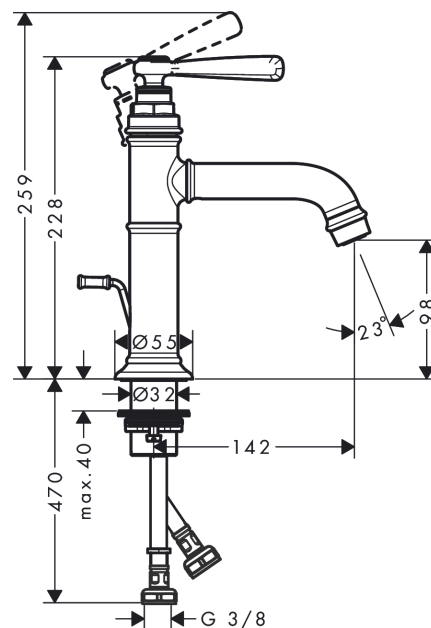

AXOR Montreux

Einhebel-Waschtischmischer 100 mit Hebelgriff und Zugstangen-Ablaufgarnitur

Oberfläche: **Brushed Gold Optic** Artikelnummer: **16515250**

Merkmale

- besteht aus: Einhebel-Waschtischmischer, Ablaufgarnitur
- ComfortZone 100
- Ausladung: 142 mm
- Auslaufhöhe: 98 mm
- Griffvariante: Hebelgriff
- Strahlart: Normalstrahl
- maximale Durchflussmenge bei 3 bar: 5 l/min
- Keramikmischsystem
- Temperaturbegrenzung einstellbar
- für Durchlauferhitzer geeignet
- Zugstangen-Ablaufgarnitur G 1¼
- Anschlussart: G ¾ Anschlusschläuche
- Anschlussgröße: DN15
- EU-Taxonomie: max. 6 l/min - wesentlicher Beitrag (SC) möglich
- PA-IX 7279/IO

Technologie

Produktabbildung

Maßzeichnung

AXOR Montreux
Einhebel-Waschtischmischer 100 mit Hebelgriff und Zugstangen-Ablaufgarnitur
 Oberfläche: **Brushed Gold Optic** Artikelnummer: **16515250**

Durchflussdiagramm