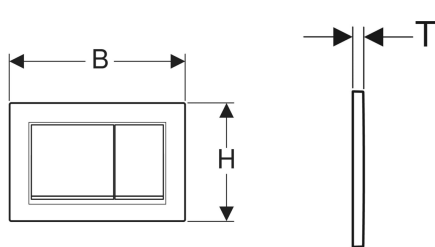

## Geberit Omega30 Betätigungsplatte für 2-Mengen-Spülung

Beispielbild

### Technische Daten

Betätigungskraft | < 20 N

- 2 Drückerstangen
- Befestigungsmaterial

Art.-Nr.	Farbe / Oberfläche	Werkstoff	B	H	T	VE1	VE2
115.080.KH.1	Platte und Tasten: hochglanz-verchromt Designstreifen: mattverchromt	Kunststoff	21.2 cm	14.2 cm	1 cm	1 St.	10 St.
115.080.KJ.1	Platte und Tasten: weiß Designstreifen: hochglanz-verchromt	Kunststoff	21.2 cm	14.2 cm	1 cm	1 St.	10 St.
115.080.KK.1	Platte und Tasten: weiß Designstreifen: vergoldet	Kunststoff	21.2 cm	14.2 cm	1 cm	1 St.	10 St.
115.080.KL.1	Platte: weiß Tasten und Designstreifen: mattverchromt	Kunststoff	21.2 cm	14.2 cm	1 cm	1 St.	10 St.
115.080.KM.1	Platte und Tasten: schwarz Designstreifen: hochglanz-verchromt	Kunststoff	21.2 cm	14.2 cm	1 cm	1 St.	10 St.
115.080.KN.1	Platte und Tasten: mattverchromt Designstreifen: hochglanz-verchromt	Kunststoff	21.2 cm	14.2 cm	1 cm	1 St.	10 St.
115.080.JQ.1	Platte und Tasten: mattchrom-lackiert, easy-to-clean- beschichtet Designstreifen: hochglanz-verchromt	Kunststoff	21.2 cm	14.2 cm	1 cm	1 St.	10 St.
115.080.JT.1	Platte und Tasten: weiß matt lackiert, easy-to-clean- beschichtet Designstreifen: hochglanz-verchromt	Kunststoff	21.2 cm	14.2 cm	1 cm	1 St.	10 St. Neu
115.080.01.1	Platte und Tasten: weiß matt lackiert, easy-to-clean- beschichtet Designstreifen: weiß	Kunststoff	21.2 cm	14.2 cm	1 cm	1 St.	10 St. Neu
115.080.11.1	Platte und Tasten: weiß Designstreifen: weiß matt	Kunststoff	21.2 cm	14.2 cm	1 cm	1 St.	10 St. Neu
115.080.14.1	Platte und Tasten: schwarz matt lackiert, easy-to-clean- beschichtet Designstreifen: hochglanz-verchromt	Kunststoff	21.2 cm	14.2 cm	1 cm	1 St.	10 St. Neu
115.080.16.1	Platte und Tasten: schwarz matt lackiert, easy-to-clean- beschichtet Designstreifen: schwarz	Kunststoff	21.2 cm	14.2 cm	1 cm	1 St.	10 St. Neu
115.080.DW.1	Platte und Tasten: schwarz Designstreifen: schwarz matt	Kunststoff	21.2 cm	14.2 cm	1 cm	1 St.	10 St. Neu