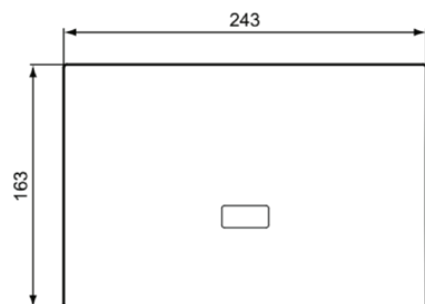

SEPTA PRO

R0132AA

SEPTA PRO | Elektronische Betätigungsplatte 243x17x163 mm in chrom

Bild & Zeichnung

Allgemeine Informationen

Produktart	Elektronische Betätigungsplatte
Marke	Ideal Standard
Kollektion	SEPTA PRO
Farbcode	AA
Farbbeschreibung	Chrom
Oberflächenveredelung	glänzend
Maximale Höhe (mm)	163
Maximale Breite (mm)	243
Ausladung (mm)	17
Befestigungsart	Befestigungsschrauben
EAN Code	3391500580589
Nettogewicht (kg)	1.28