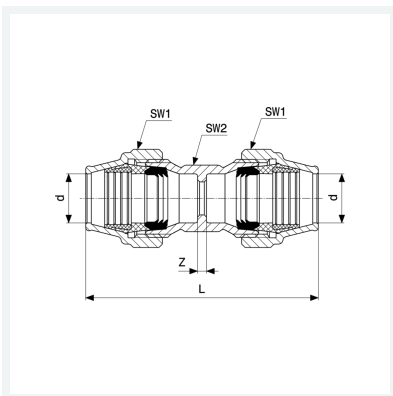

## Maxiplex-Reparaturkupplung

- für Reparaturzweck
- Verschraubungen
- ohne Innenanschlag

### Ausstattung

Mehrkant

Modell 9042

Artikel 275 846

## Eigenschaften

Rohraußendurchmesser	d	63
Einstecktiefe minimal	ETmin	80 mm
Länge	L	203 mm
Schlüsselweite 1	SW1	90 mm
Schlüsselweite 2	SW2	73 mm
Gewicht	1923 g	
Volumen	3108 cm <sup>3</sup>	
Werkstoff	Rotguss	