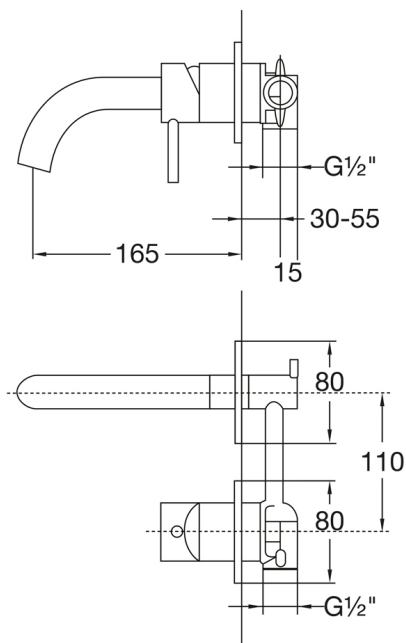

100 1801 Waschtisch-Wand-Einhebelmischer

komplett inkl. Messing-Unterputzkörper 1/2" ohne Steinbox, mit Keramikkartusche, Ausladung 165 mm, chrom

PRODUKTBILD

100 1801 Waschtisch-Wand-Einhebelmischer

komplett inkl. Messing-Unterputzkörper 1/2" ohne Steinbox, mit Keramikkartusche, Ausladung 165 mm, chrom

TECHNISCHE ZEICHNUNG

100 1801 Waschtisch-Wand-Einhebelmischer

komplett inkl. Messing-Unterputzkörper 1/2" ohne Steinbox, mit Keramikkartusche, Ausladung 165 mm, chrom

EXPLOSIONSZEICHNUNG

1	099 1118	UP Körper	100 1801
2	099 9706	Anschlussstück für Wandausläufe, 1/2" mit 30mm	
3	099 9869	Schub-Rosette Ø 80mm für Wandauslauf	
4	099 9705	Auslauf 140mm incl. Luftsprudler	
5	099 9124	Luftsprudler mit Hülse (M24 x 1 IG)	17.11.2016
6	099 9911	Griff Serie 100	 <p>STEINBERG FINEST FAUCETS AND ACCESSORIES</p>
7	099 8013	Kugelkappe, Chrom (40mm)	
8	099 9873	Schub-Rosette Ø 80mm für Einhebelmischer	
9	099 8021	Chromhülse für Kartusche	
10	099 9020 1	Kartusche Ø 40mm "Kerox"	