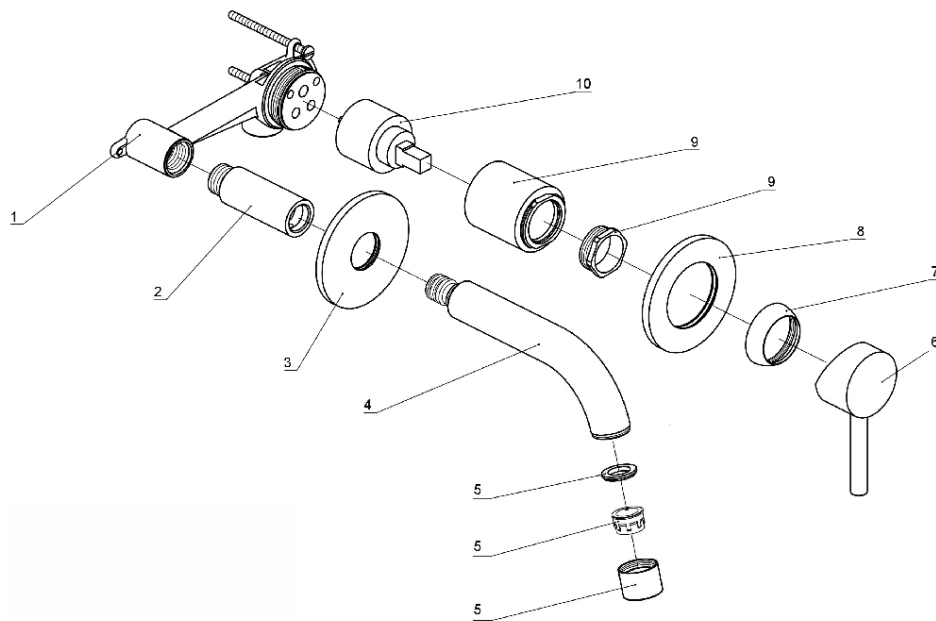

100 1801 Waschtisch-Wand-Einhebelmischer

komplett inkl. Messing-Unterputzkörper 1/2" ohne Steinbox, mit Keramikkartusche, Ausladung 165 mm, chrom

PRODUKTBILD

100 1801 Waschtisch-Wand-Einhebelmischer

komplett inkl. Messing-Unterputzkörper 1/2" ohne Steinbox, mit Keramikkartusche, Ausladung 165 mm, chrom

TECHNISCHE ZEICHNUNG

100 1801 Waschtisch-Wand-Einhebelmischer

komplett inkl. Messing-Unterputzkörper 1/2" ohne Steinbox, mit Keramikkartusche, Ausladung 165 mm, chrom

EXPLOSIONSZEICHNUNG

1	099 1118	UP Körper	100 1801
2	099 9706	Anschlussstück für Wandausläufe, 1/2" mit 30mm	
3	099 9869	Schub-Rosette Ø 80mm für Wandauslauf	
4	099 9705	Auslauf 140mm incl. Luftsprudler	
5	099 9124	Luftsprudler mit Hülse (M24 x 1 IG)	17.11.2016
6	099 9911	Griff Serie 100	 <p>STEINBERG FINEST FAUCETS AND ACCESSORIES</p>
7	099 8013	Kugelkappe, Chrom (40mm)	
8	099 9873	Schub-Rosette Ø 80mm für Einhebelmischer	
9	099 8021	Chromhülse für Kartusche	
10	099 9020 1	Kartusche Ø 40mm "Kerox"	