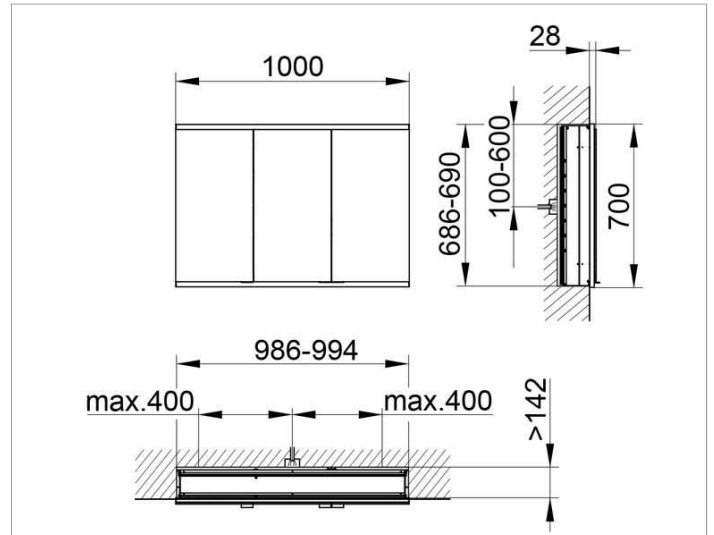

Royal Modular 2.0
800320100100000 Spiegelschrank

PRODUKT

ZEICHNUNG

EEK: A++, A+, A ,

OBERFLÄCHE

silber-eloxiert

ABMESSUNG

1000 x 700 x 160 mm