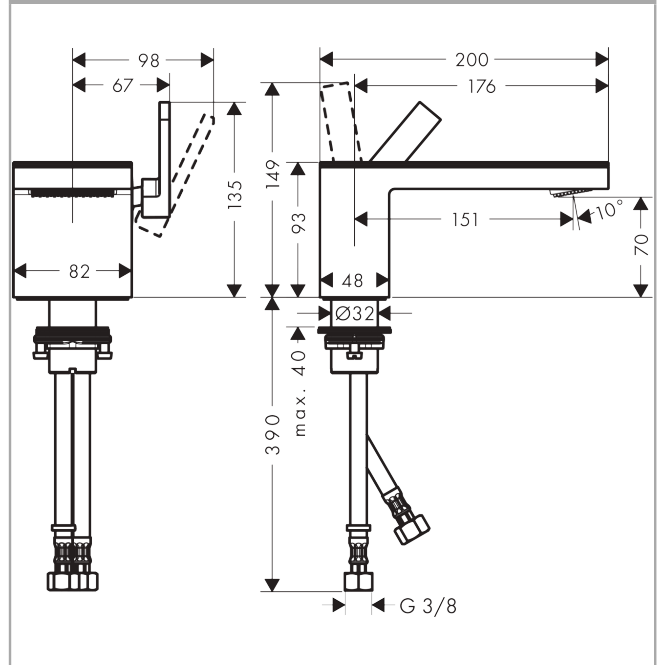

AXOR MyEdition

Einhebel-Waschtismischer 70 mit Push-Open Ablaufgarnitur ohne Platte

Oberfläche: **Brushed Red Gold** Artikelnummer: **47012310**

Merkmale

- besteht aus: Einhebel-Waschtismischer, Ablaufgarnitur
- ComfortZone 70
- Ausladung: 151 mm
- Auslaufhöhe: 70 mm
- Griffvariante: Hebelgriff
- Strahlart: PowderRain
- maximale Durchflussmenge bei 3 bar: 5 l/min
- Keramikmischsystem
- Temperaturbegrenzung einstellbar
- mit isolierter Wasserführung - Wasserwege ohne Kontakt zu Nickel und Blei
- für Durchlauferhitzer geeignet
- Push-Open Ablaufgarnitur G 1¼
- Anschlussart: G ¾ Anschlussschläuche
- Anschlussgröße: DN15
- EU-Taxonomie: max. 6 l/min - wesentlicher Beitrag (SC) möglich
- DVGW NW-6506CU0164
- P-IX 29359/IO

Maßzeichnung

Durchflussdiagramm