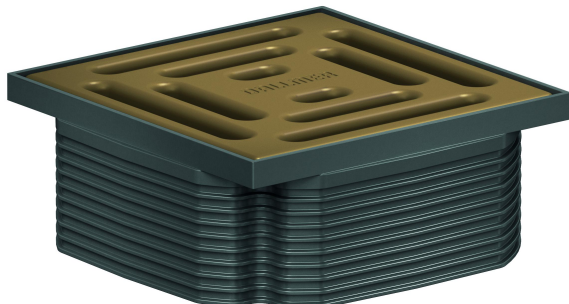

## Aufsatz DalIDrain Pure, grünbraun, 100 x 100 mm

---

Artikelnummer: 518118

GTIN: 4001636518118

Rabattgruppe: 6

---

---

### Beschreibung:

Aufsatz DalIDrain Pure, grünbraun, 100 x 100 mm

Aufsatz mit Edelstahlrost im Kunststoffrahmen, passend zu Ablaufgehäusen DalIDrain, Aufstockelement DalIDrain.

#### AUSFÜHRUNG

- Rost aus farbig matt lackiertem Edelstahl, Rahmen aus dunkelgrauem Kunststoff
- Mit Positionierhilfe seitenvestellbar +/- 2,5 mm
- Aufsatzverlängerung kürzbar für Bodenbeläge 10 – 36 mm (inkl. Kleber)

#### MATERIAL

Rost Edelstahl 1.4301, Belastungsklasse K 3 (300 kg); Aufsatzverlängerung und Rahmen aus ABS

Aufsatz DalIDrain Pure, grünbraun, 100 x 100 mm