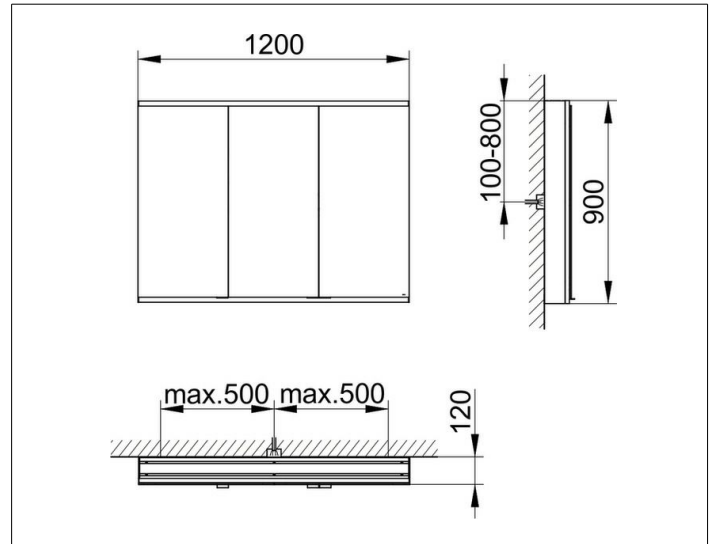

Royal Modular 2.0
800311121000000 Spiegelschrank

PRODUKT

ZEICHNUNG

EEK: C ,

OBERFLÄCHE

silber-eloxiert

ABMESSUNG

1200 x 900 x 120 mm