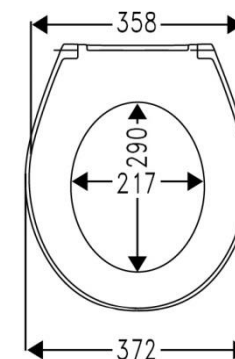

Passat

oval

2 Deckelpuffer DP97
2 Sitzpuffer SP15

Öffnungswinkel max. 110°

Wrapover

keilförmig

Gesamtlänge: 434 mm

WC-Sitz Modell	
Material	Duroplast
DIN 19516	Mit Edelstahlscharnier erfüllt WC-Sitz DIN 19516
Wertigkeit	Luxus
Benutzerprofil	Privat / anspruchsvolles Objekt
VPE	  6 144
Farben	Art.-Nr.
weiß-alpin	511521
bahama beige	530813
pergamon	519842
manhattan	519843
moosgrün	522786

Scharnier					Sitzlänge in Abhängigkeit vom Scharnier in mm*		
Code	Bild	Material	Besonderheit	Befestigungsart	Verstellungssystem	I	II
E0402Y	 Schraubenlänge 70 mm	Edelstahl		BVU FastFixmutter	Excenter	454,5	413,5
<small>* gilt für Keramiken mit einem Lochabstand von 125 mm + / - 3 mm und Löchern mit Ø 15 mm. Falls der Lochabstand der Keramiken von 125 mm abweicht, empfehlen wir die Verwendung eines Excenterscharniers. Die oben gemachte Angabe zur effektiven Sitzlänge gilt dann jedoch nicht mehr, sie bezieht sich ausschließlich auf einen Lochabstand von 125 mm und weicht dann ggf. geringfügig ab.</small>							