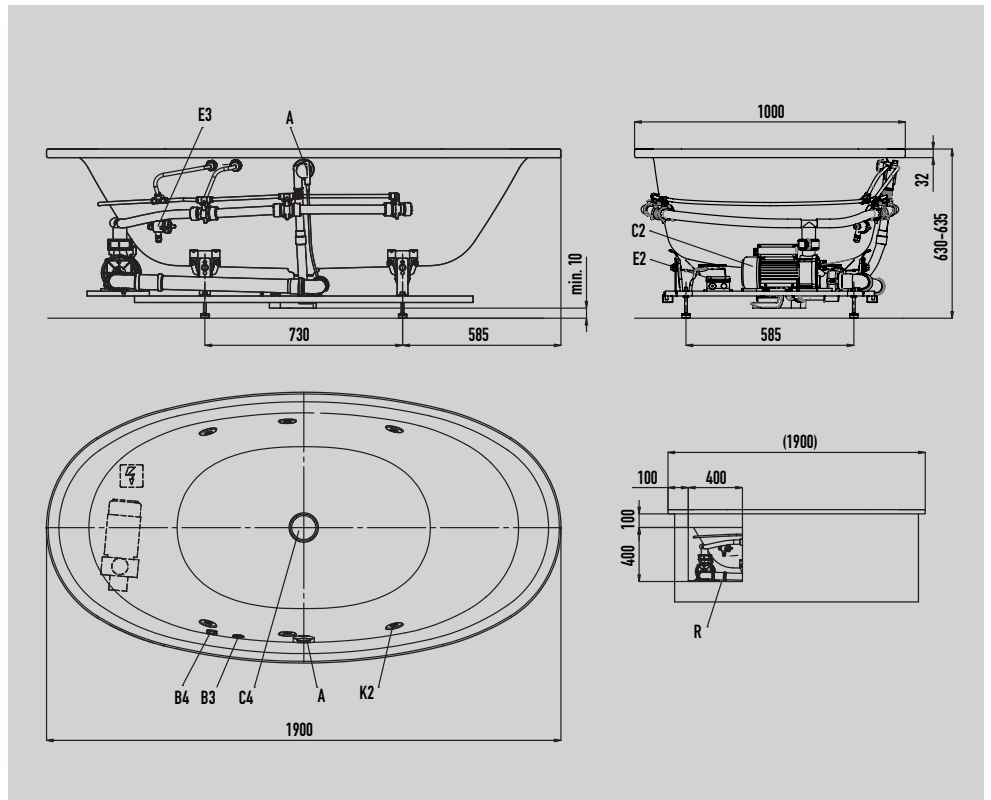

KALDEWEI

ELLIPSO DUO OVAL 232

Body

Technisches Datenblatt

ELLIPSO DUO OVAL 232

Body

Abbildung ähnlich. Bei Konfiguration mit Whirlsystemen sind alle Sichtteile weiß.

Attribute

A	Ab- und Überlaufgamitur
B3	Pneumatik Schalter
B4	Luftregler
C2	Pumpe Seitenbereich
C4	Bodenansaugung
E2	Kabelabzweigkasten
E3	Niveausensor
K2	Seitendüsen
R	Revisionsbereich