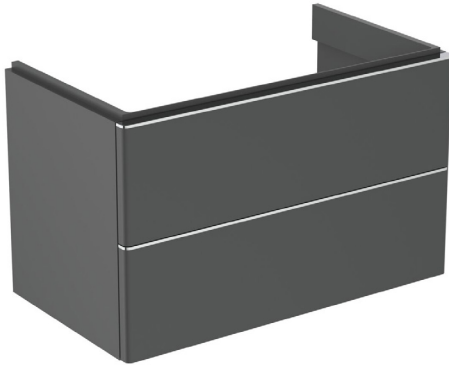

Ideal Standard

Möbel

Adapto

Artikel-Nr.: T4296Y2

## Waschtischunterschrank 810x490mm

Adapto Waschtischunterschrank 810x490mm, mit 2 Push-Open Auszügen

**Farbe:** Y2 - Anthrazit matt

**Eigenschaften:** .Push-Open Möbel  
.FSC Zerifiziert

### Mehr Produktdetails:

Montage:	Wandhängend
Gewicht (kg):	35,00
Material:	Holz
Höhe (mm):	490
Breite (mm):	810
Tiefe/Ausladung (mm):	450
Form:	Rechteckig

Ideal Standard GmbH - Deutschland

Euskirchener Straße 80, 53121 Bonn, Deutschland - Tel: +49 (0)228 521 0