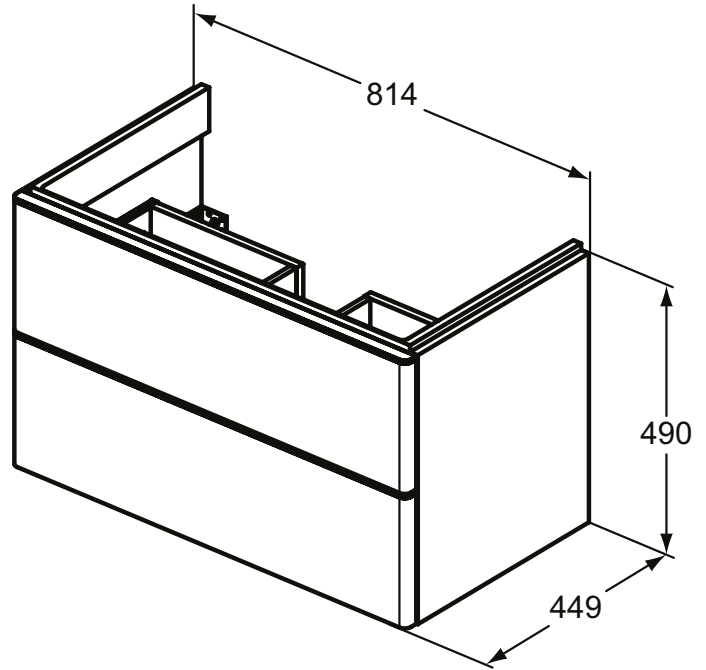

Ideal Standard

Möbel

Adapto

Artikel-Nr.: T4296Y2

## Waschtischunterschrank 810x490mm

Adapto Waschtischunterschrank 810x490mm, mit 2 Push-Open Auszügen

**Farbe:** Y2 - Anthrazit matt

**Eigenschaften:** .Push-Open Möbel  
.FSC Zerifiziert

### Mehr Produktdetails:

Montage:	Wandhängend
Gewicht (kg):	35,00
Material:	Holz
Höhe (mm):	490
Breite (mm):	810
Tiefe/Ausladung (mm):	450
Form:	Rechteckig

Ideal Standard GmbH - Deutschland

Euskirchener Straße 80, 53121 Bonn, Deutschland - Tel: +49 (0)228 521 0